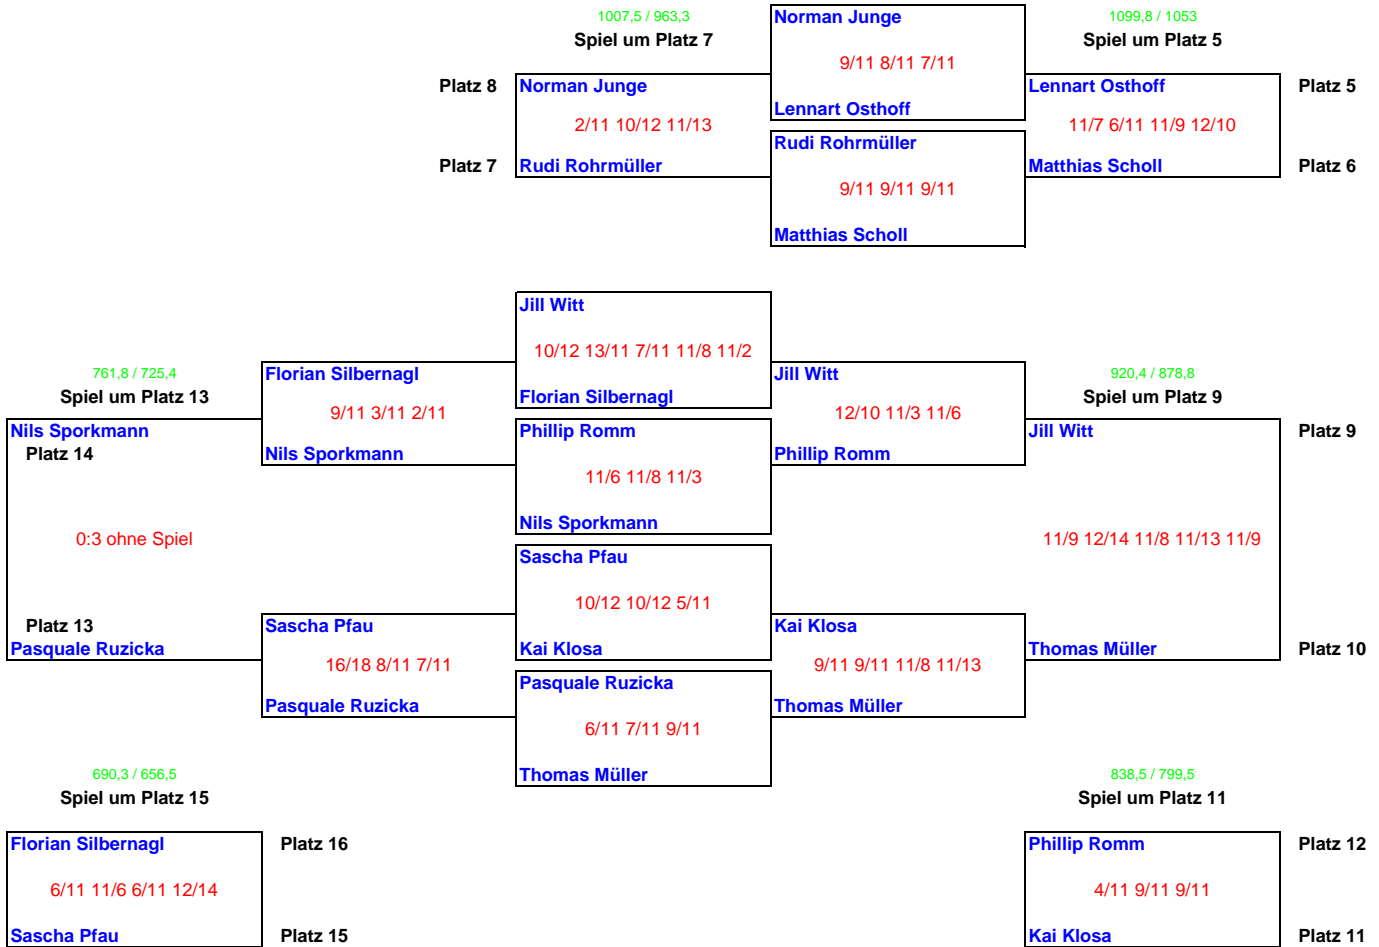

Hölle Nord Open 2008
Hölle Nord, 07. - 09. November 2008

HERREN A