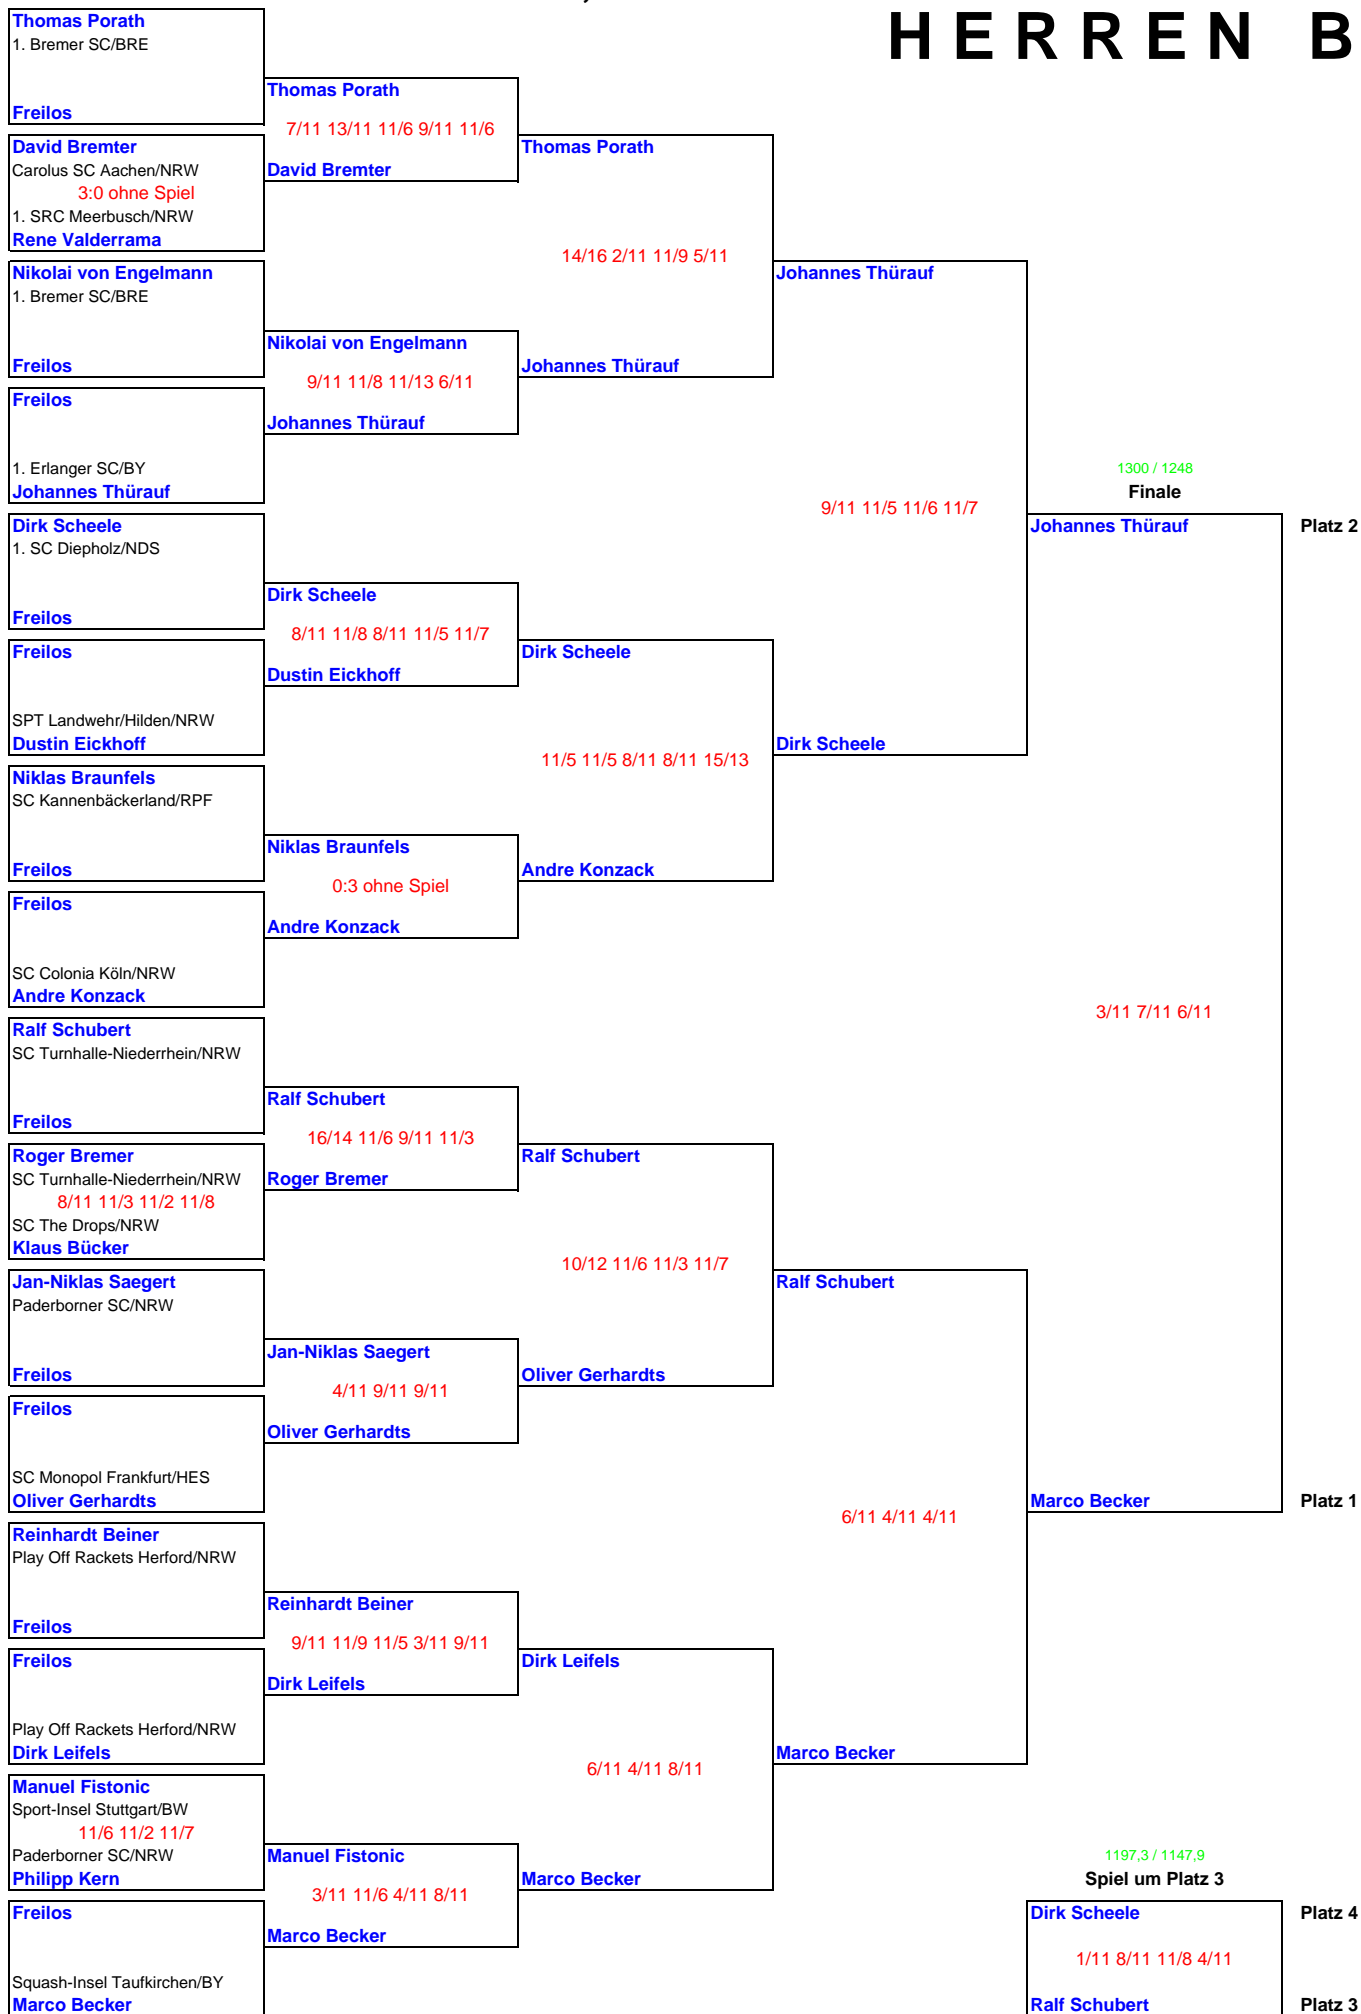

Hölle Nord Open 2008

Hölle Nord, 07. - 09. November 2008

HERREN B