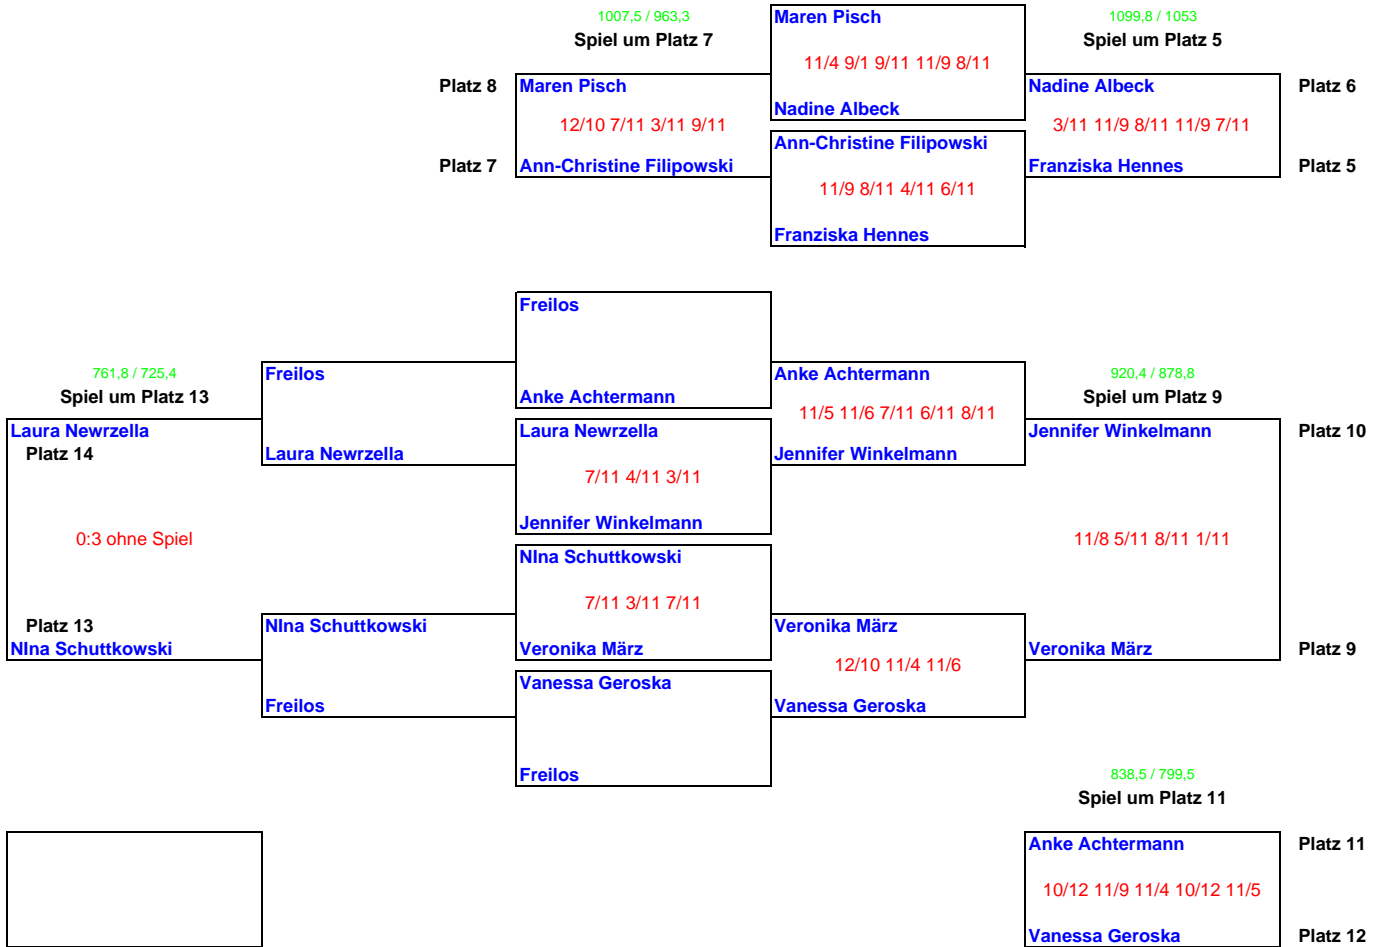

Hölle Nord Open 2008

Hölle Nord, 07. - 09. November 2008

DAMEN

Hölle Nord Open 2008
Hölle Nord, 07. - 09. November 2008

HERREN A

Jens Schoor Black & White RC Worms/RPF 11/7 11/9 11/7 Squash Inn Team Hamborn 88/NRW Martin Jäger	Jens Schoor 10/12 11/8 12/10 11/7	Jens Schoor	
Martin Grahmer SC Deisenhofen/BY 9/11 11/8 11/9 6/11 10/12 1. Bremer SC/BRE Jill Witt	Jill Witt	Jens Schoor 11/9 11/4 5/11 11/5	
Florian Silbernagl TBS-Sharks Augsburg/BY 11/5 11/7 9/11 11/9 Paderborner SC/NRW Cederic Lenz	Florian Silbernagl 11/9 8/11 8/11 3/11	Norman Junge	
Dominik Braunfels SC Kannenbäckerland/RPF 7/11 8/11 12/10 8/11 1. Bremer SC/BRE Norman Junge	Norman Junge		
Lennart Osthoff Paderborner SC/NRW 11/1 11/7 11/8 1. Bremer SC/BRE Sven Lemmermann	Lennart Osthoff 11/7 11/9 11/9	Lennart Osthoff	
Phillip Romm SC Carolus Aachen/NRW 11/4 12/14 10/12 11/9 11/7 Sport-Insel Stuttgart/BW Jan Ole Bleil	Phillip Romm	Lennart Osthoff 8/11 8/11 8/11	
Nils Sporkmann SRC Sportpark Hünxe/NRW 11/6 11/3 11/3 Squash Inn Team Hamborn 88/NRW Christian Wucherer	Nils Sporkmann 4/11 9/11 6/11	Raphael Kandra	
Anders Kroscky SFI Boasters Germersheim/RPF 5/11 1/11 7/11 1. Erlanger SC/BY Raphael Kandra	Raphael Kandra		
Patrick Gässler Sport-Insel Stuttgart/BW 11/6 11/8 11/7 1. Oberhausener SRC/NRW Kai Rößing	Patrick Gässler 11/5 11/6 11/4	Patrick Gässler	
Sascha Pfau SC Kannenbäckerland/RPF 11/9 11/5 11/2 CSC Aachen/NRW Marc Hörning	Sascha Pfau	Patrick Gässler 11/8 11/9 11/8	
Kai Klosa SRC Sportpark Hünxe/NRW 11/9 11/8 11/8 Black & White RC Worms/RPF Markus Serr	Kai Klosa 8/11 2/11 4/11	Rudi Rohrmüller	
Michael Mühlbacher SC Turnhalle-Niederrhein/NRW 2/11 10/12 3/11 Squash-Insel Taufkirchen/BY Rudi Rohrmüller	Rudi Rohrmüller		
Matthias Scholl Black & White RC Worms/RPF 11/5 8/11 12/10 11/3 1. Erlanger SC/BY David Kandra	Matthias Scholl 11/7 11/5 11/4	Matthias Scholl	
Pasquale Ruzicka DHSRC Hamburg/HH 11/8 11/8 11/9 1. Erlanger SC/BY Kai Wetzstein	Pasquale Ruzicka	Matthias Scholl 6/11 5/11 3/11	
Edgar Schneider Black & White RC Worms/RPF 11/7 6/11 9/11 11/7 6/11 SC Deisenhofen/BY Thomas Müller	Thomas Müller 6/11 4/11 2/11	Tim Weber	
Lars Duch SC Colonia, Köln/NRW 4/11 4/11 6/11 Schängel SC Koblenz/RPF Tim Weber	Tim Weber		
		Jens Schoor 1300 / 1248 Finale	Platz 1
		Raphael Kandra 11/8 11/7 9/11 11/3	
		Patrick Gässler 5/11 5/11 11/6 11/7 11/9	Platz 2
		Tim Weber 1197,3 / 1147,9 Spiel um Platz 3	
		Raphael Kandra 11/3 11/4 11/3	Platz 3
		Tim Weber	Platz 4