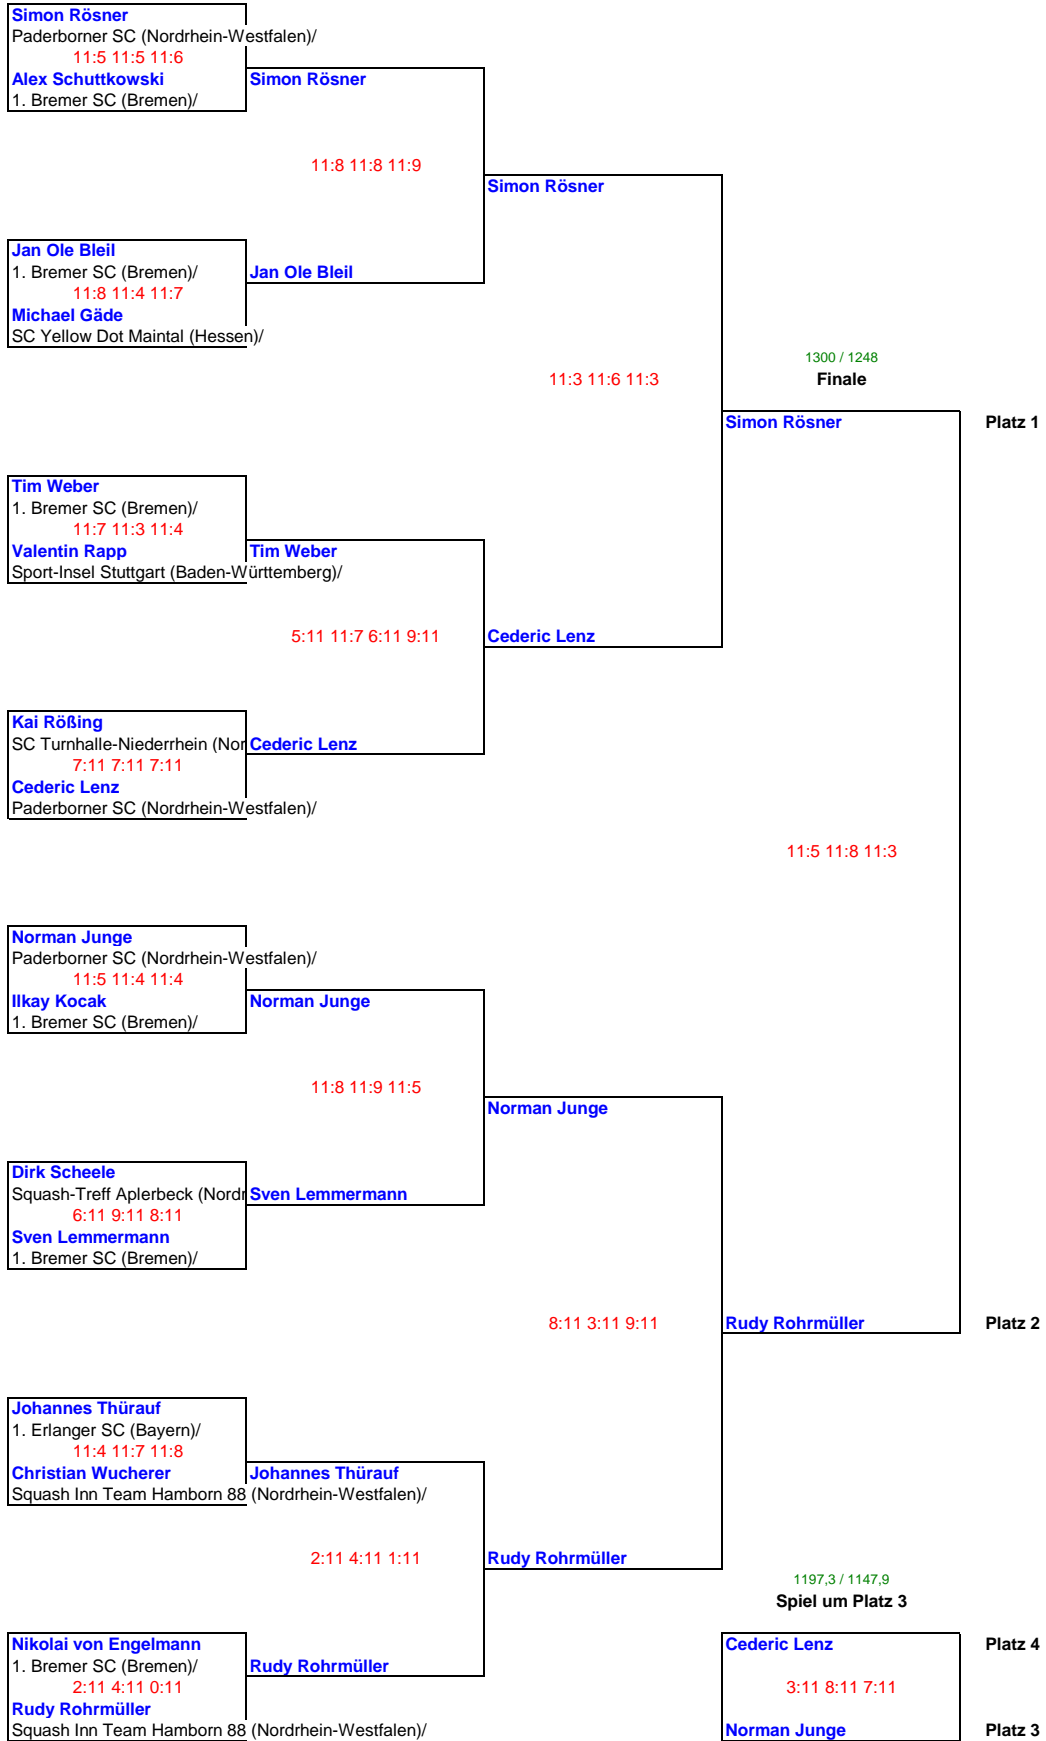

34. Bremer Schlüssel

4.+5.06.2011

Sportwelt Bremen

Herren A