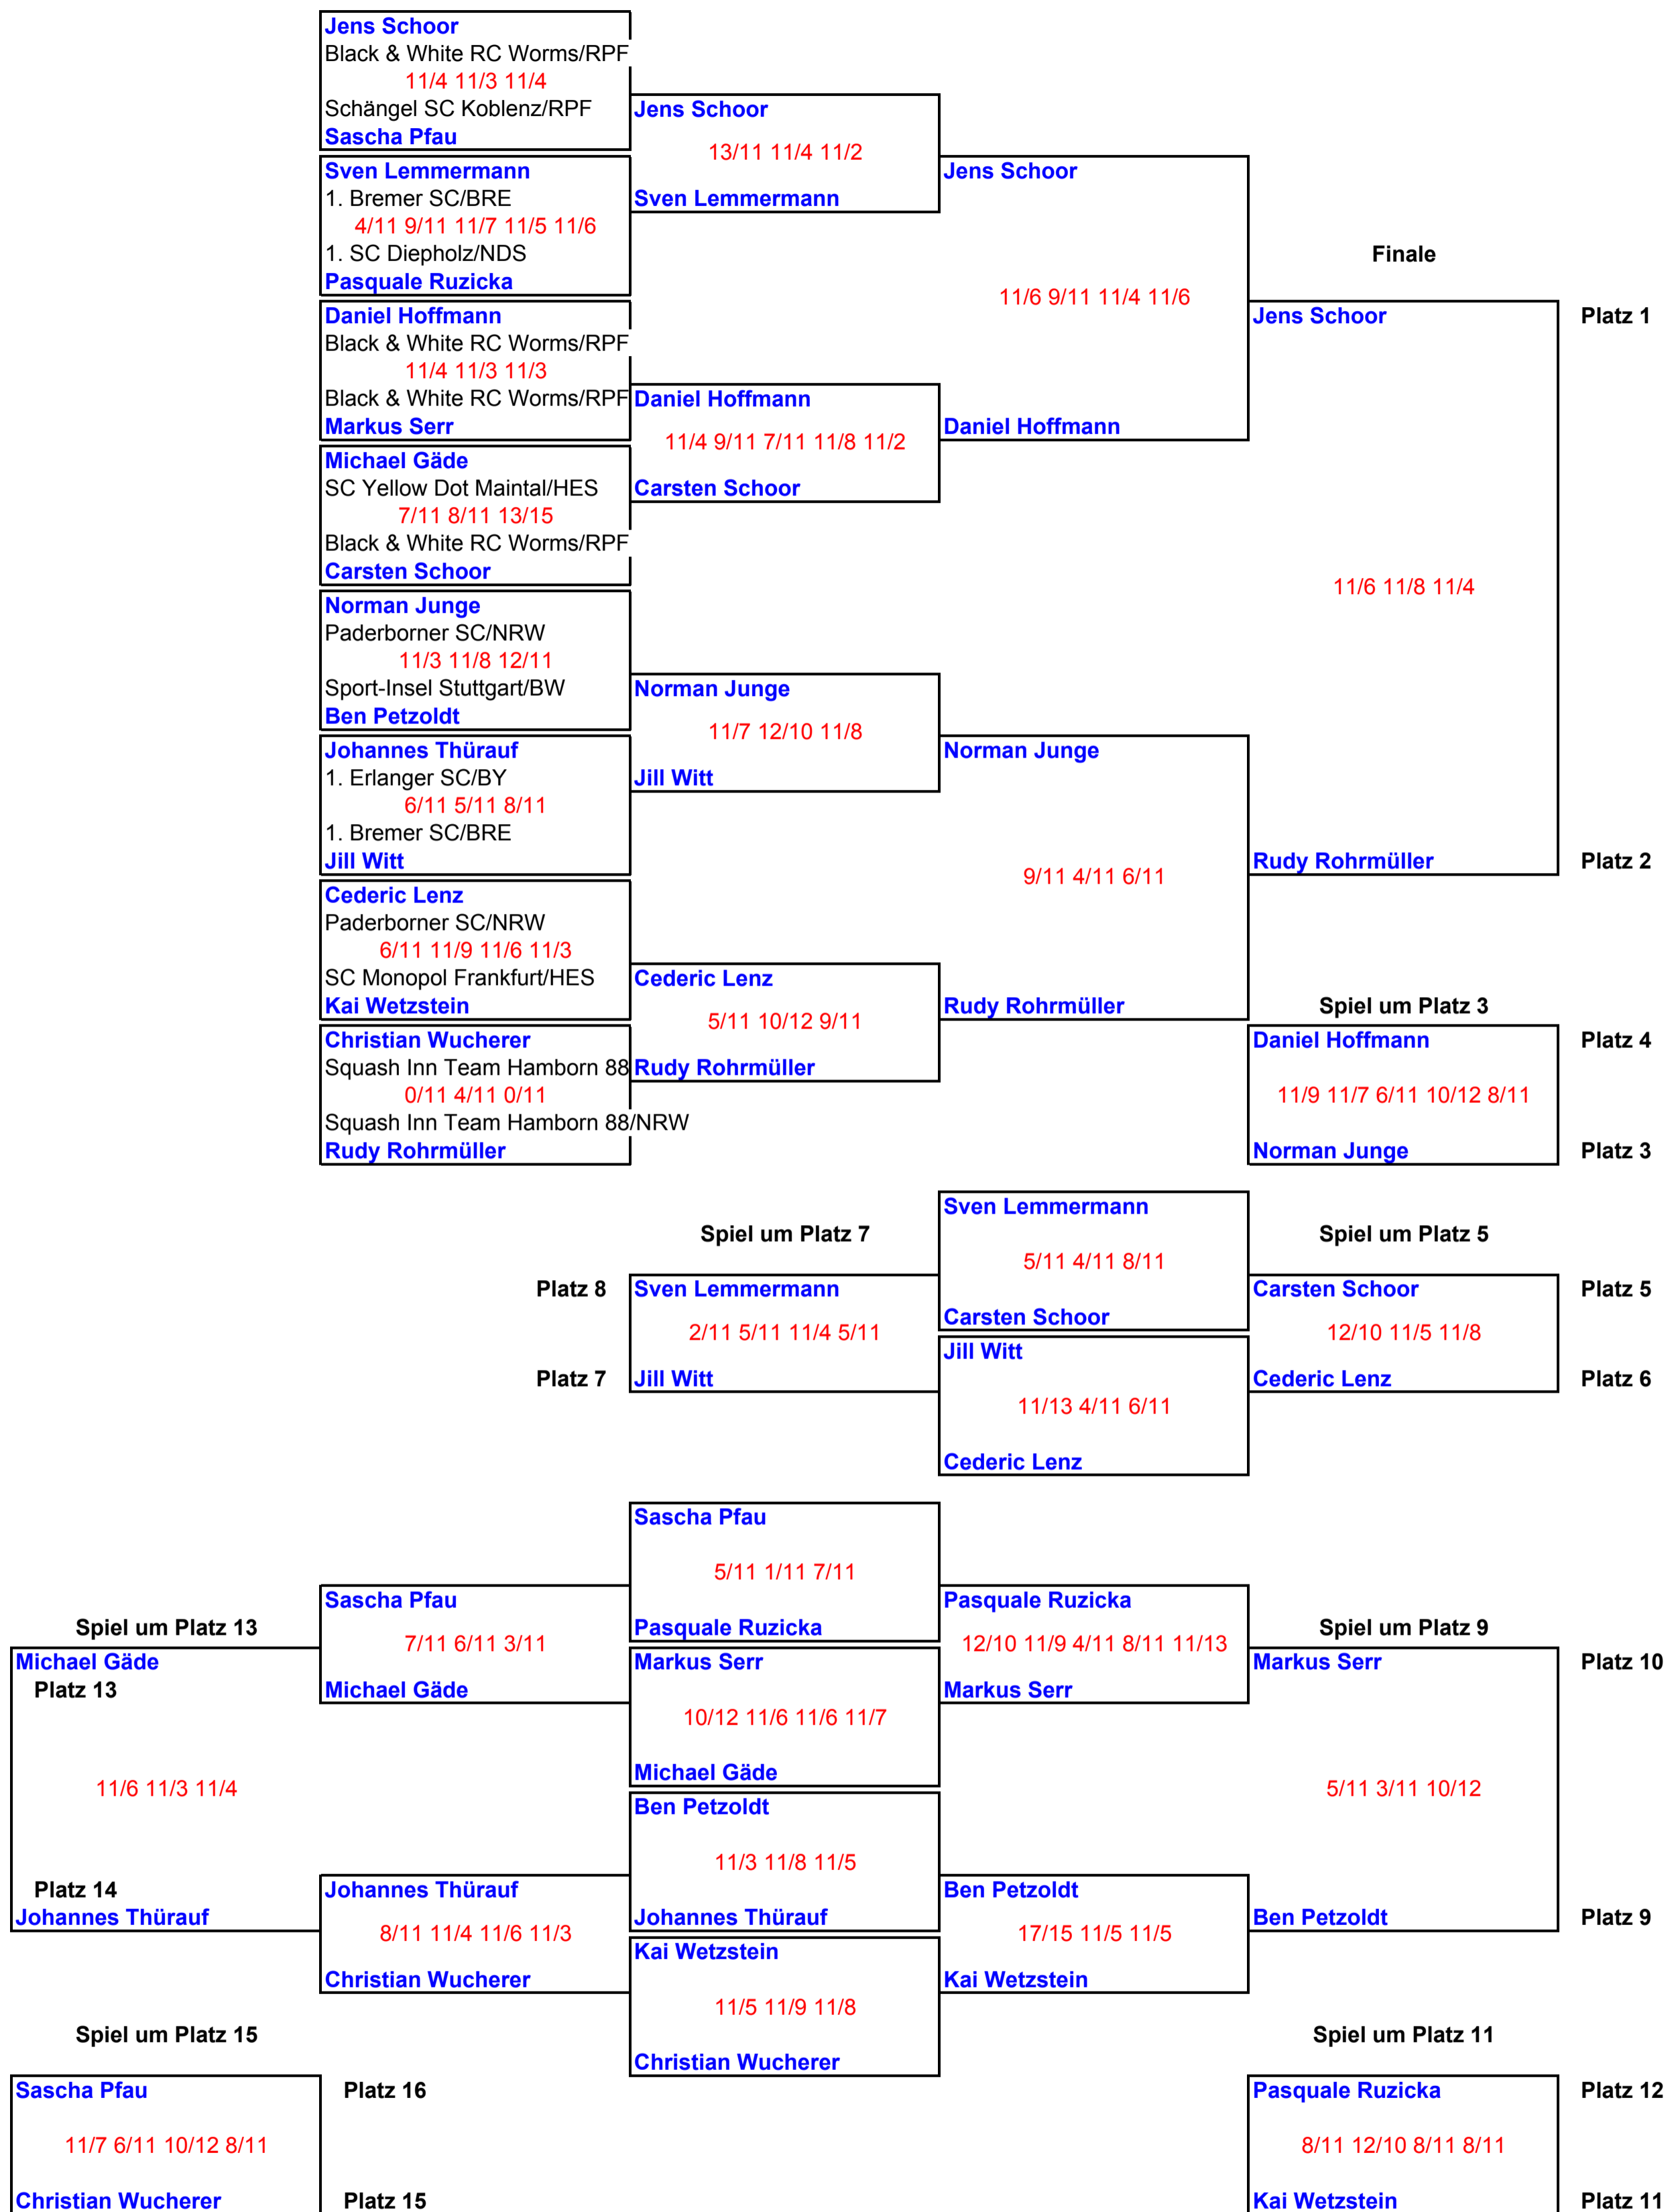

20. Dreikönigsturnier

Squash Club Freizeitcenter Bornheim, 8. - 9. Januar 2011

HERREN A