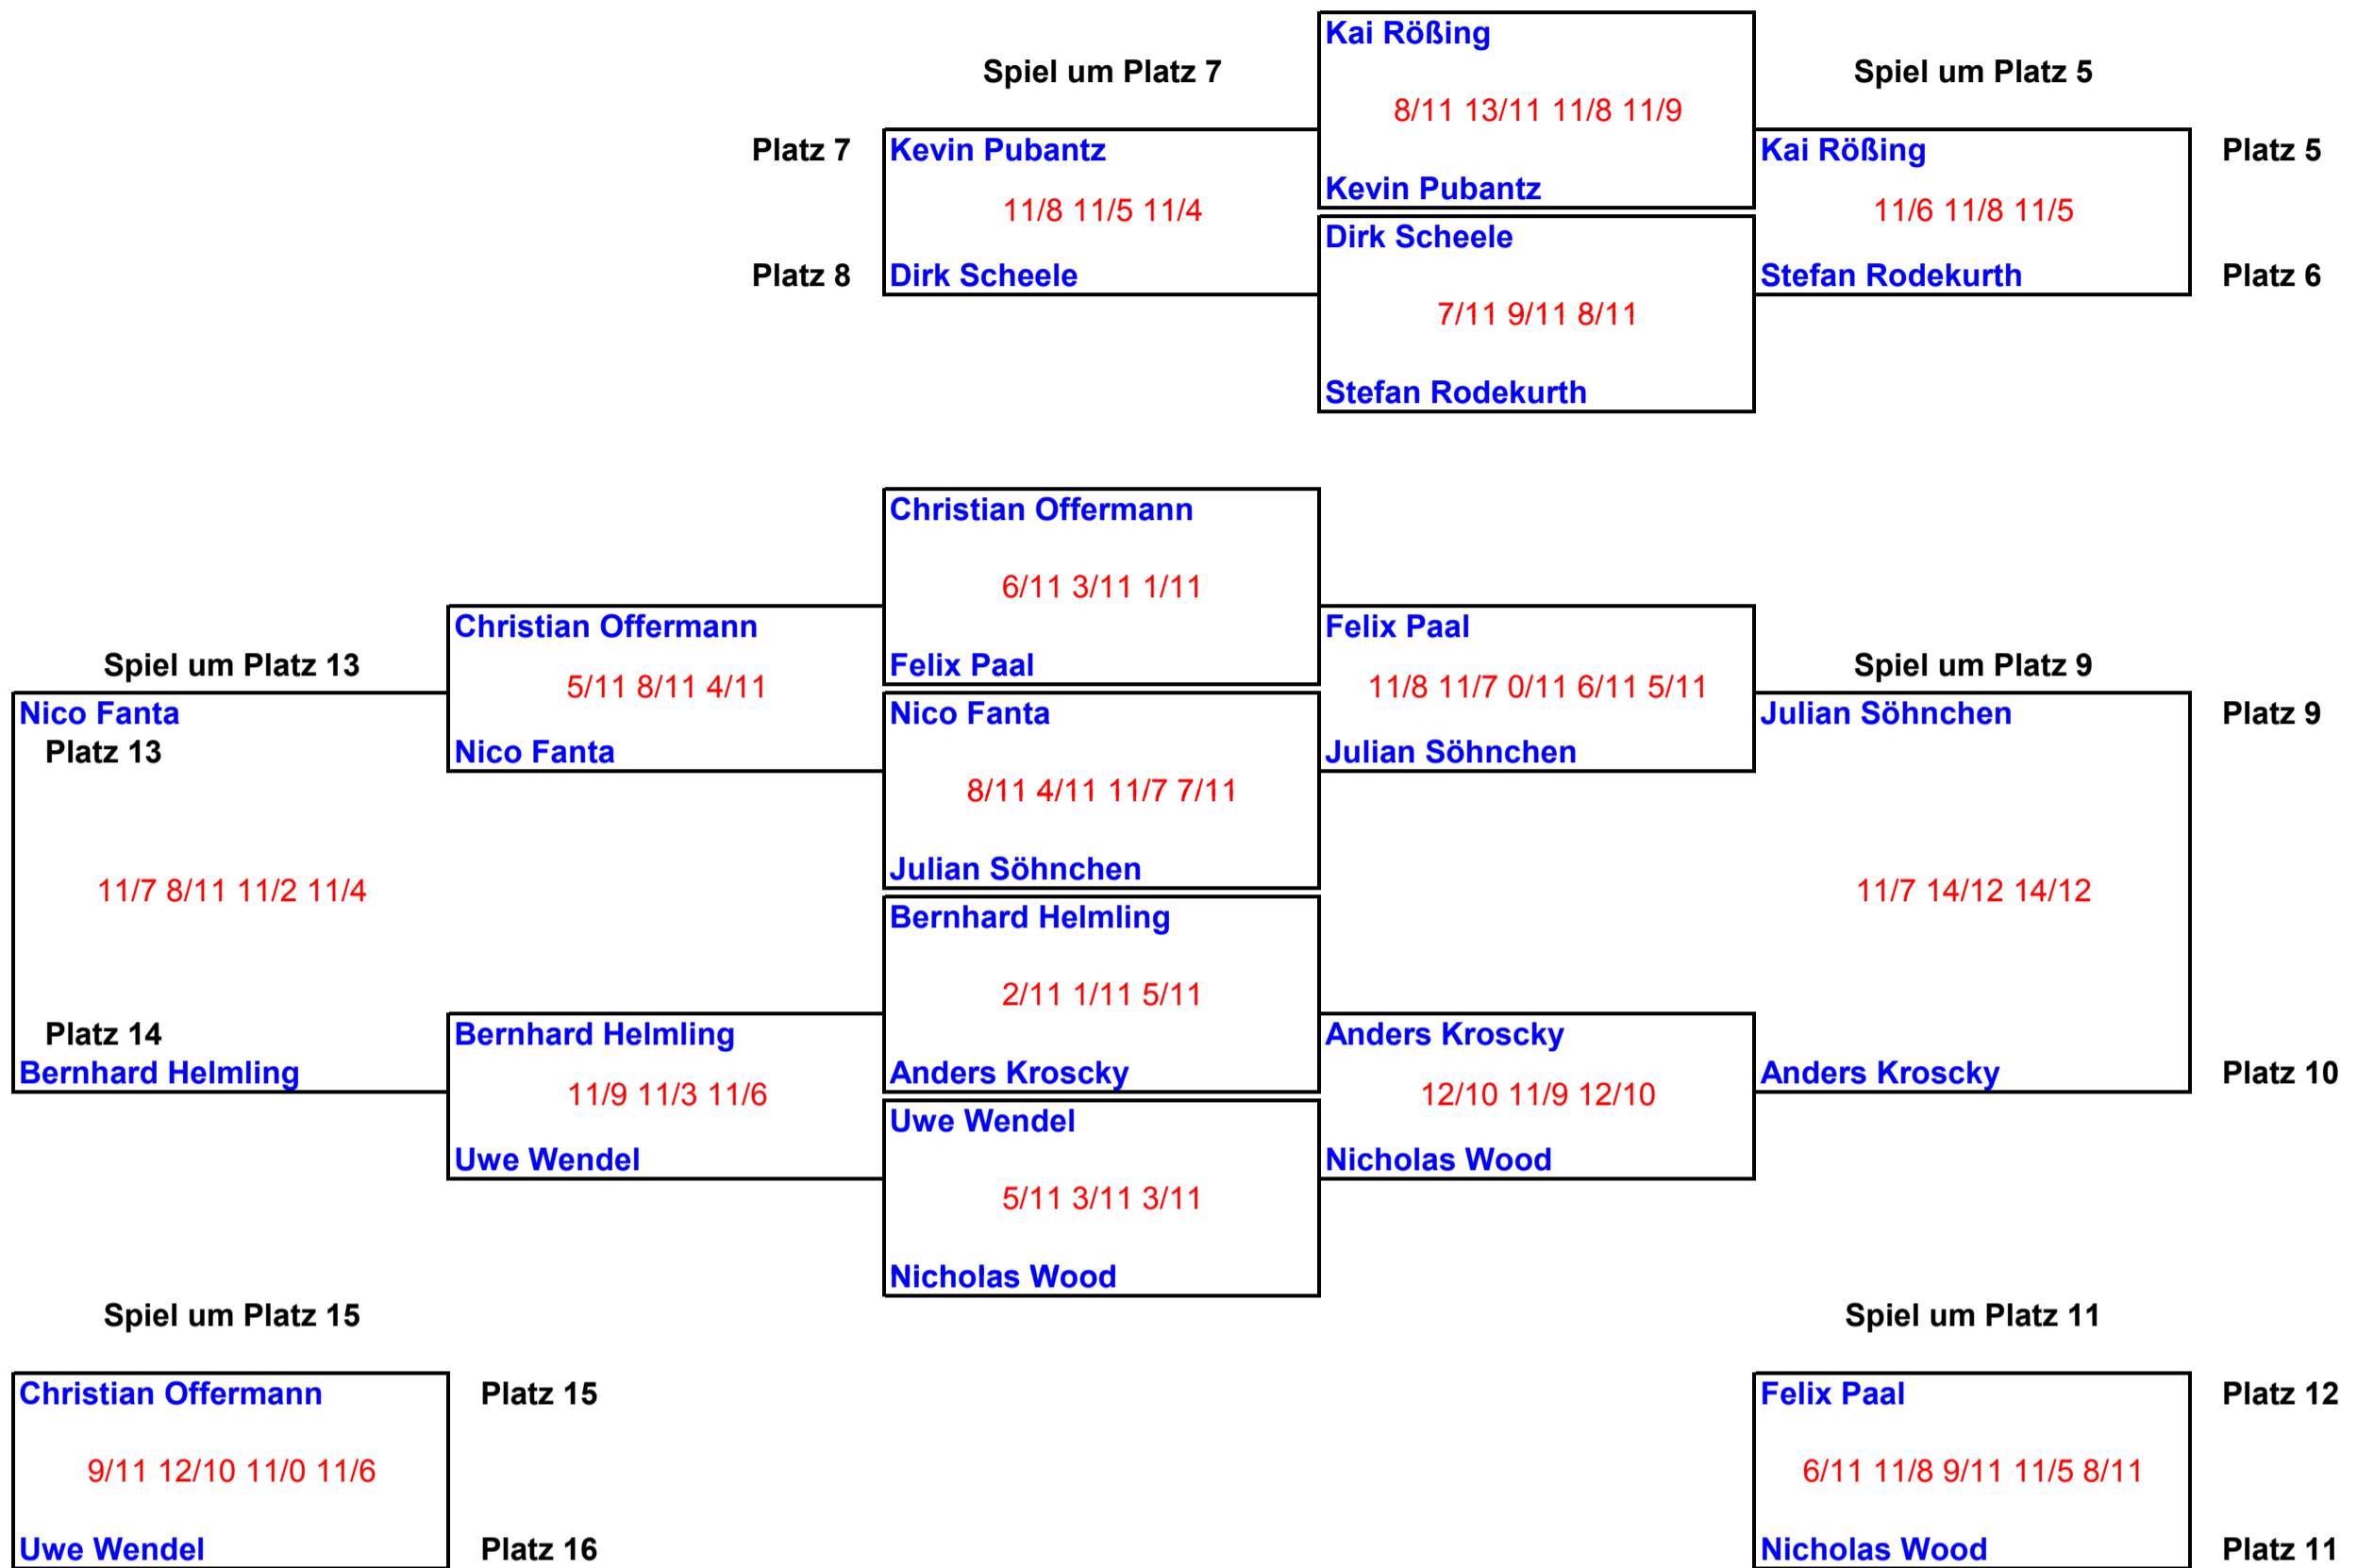

20. Dreikönigsturnier

Squash Club Freizeitcenter Bornheim, 8. - 9. Januar 2011

Damen

Gruppe A		A	B	C	D	E	F	Siege	Sätze	Platz
A	Sina Wall		11/7 11/2 11/0	11/2 11/1 11/1	11/2 11/5 11/9	11/2 11/0 11/1		4	12/0	1
B	Stefanie Rösner	7/11 2/11 0/11		11/2 11/4 11/8	11/9 7/11 4/11 2/11	11/3 11/1 11/7		2	7/6	3
C	Tatjana Scholl	2/11 1/11 1/11	2/11 4/11 8/11		5/11 4/11 8/11	11/7 9/11 3/11 11/1 11/5		1	3/11	4
D	Caroline Sayegh	2/11 5/11 9/11	9/11 11/7 11/4 11/2	11/5 11/4 11/8		11/3 11/2 11/3		3	9/4	2
E	Nadine Dobler	2/11 0/11 1/11	3/11 1/11 7/11	7/11 11/9 11/3 1/11 5/11	3/11 2/11 3/11			0	2/12	5
F										

11/6 15/13 7/11 11/3

Spiel um Platz 7

Tatjana Scholl - Alexandra Barthel

11/3 11/6 11/4

Spiel um Platz 9

Nadine Dobler - Freilos

3:0 ohne Spiel

20. Dreikönigsturnier

Squash Club Freizeitcenter Bornheim, 8. - 9. Januar 2011

HERREN A

20. Dreikönigsturnier

Squash Club Freizeitcenter Bornheim, 8. - 9. Januar 2011

HERREN B

Platz 17 - 21		A	B	C	D	E	Siege	Sätze	Platz
A	Micha Bahmann		2/0	0/2	2/0	2/0	3	6/2	18
B	Fritz Bus	0/2		0/2	2/0	2/1	2	4/5	19
C	Peter Schneider	2/0	2/0		2/0	2/0	4	8/0	17
D	Sven Widemann	0/2	0/2	0/2		2/1	1	2/7	20
E	Tim Sobig	1/2	1/2	0/2	1/2		0	3/8	21