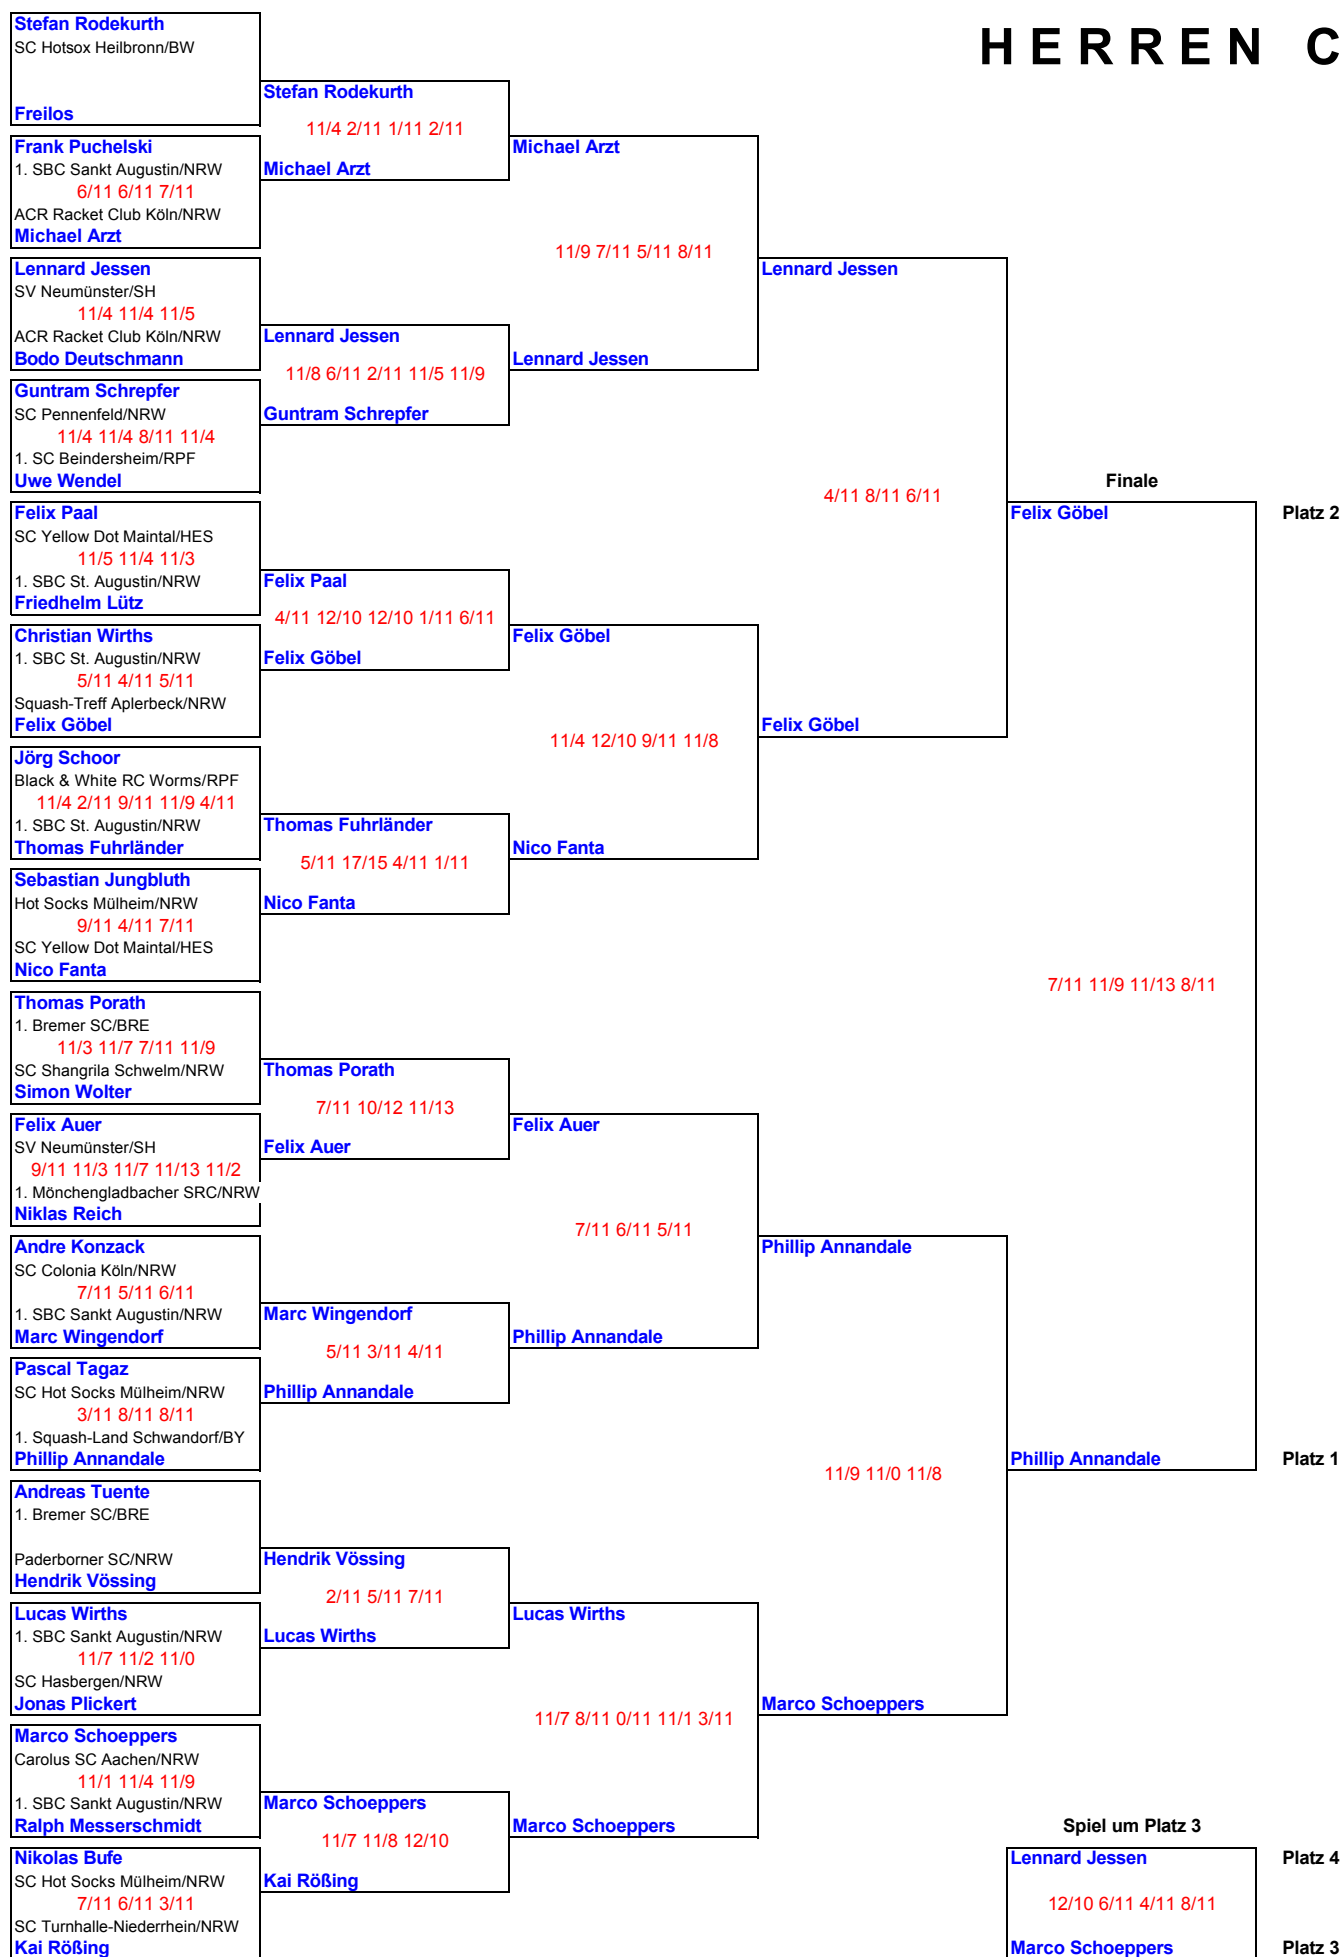

2. Plansecur Squash Open

Sportpark am Kreuzeck, St. Augustin, 15. - 17. Oktober 2010

D A M E N A

2. Plansecur Squash Open

Sportpark am Kreuzeck, St. Augustin, 15. - 17. Oktober 2010

Damen A

Platz 13 - 17		A	B	C	D	E	Siege	Sätze	Platz
A	Susi Wirths		8/11 7/11 8/11	11/6 9/11 11/4 11/1	11/5 11/2 11/4	11/5 8/11 13/15 11/13	2		15
B	Laura Kutsch	11/8 11/7 11/8		11/2 11/1 11/6	11/5 11/3 11/1	9/11 7/11 11/7 4/11	3		14
C	Tatjana Scholl	6/11 11/9 4/11 1/11	2/11 1/11 6/11		11/5 12/10 11/2	3/11 3/11 5/11	1		16
D	Romina Hoppenreis	5/11 2/11 4/11	5/11 3/11 1/11	5/11 10/12 2/11		3/11 0/11 4/11	0		17
E	Stefanie Rösner	5/11 11/8 15/13 13/11	11/9 11/7 7/11 11/4	11/3 11/3 11/5	11/3 11/0 11/4		4		13

2. Plansecur Squash Open

Sportpark am Kreuzeck, St. Augustin, 15. - 17. Oktober 2010

HERREN B

2. Plansecur Squash Open

Sportpark am Kreuzeck, St. Augustin, 15. - 17. Oktober 2010

HERREN C

2. Plansecur Squash Open