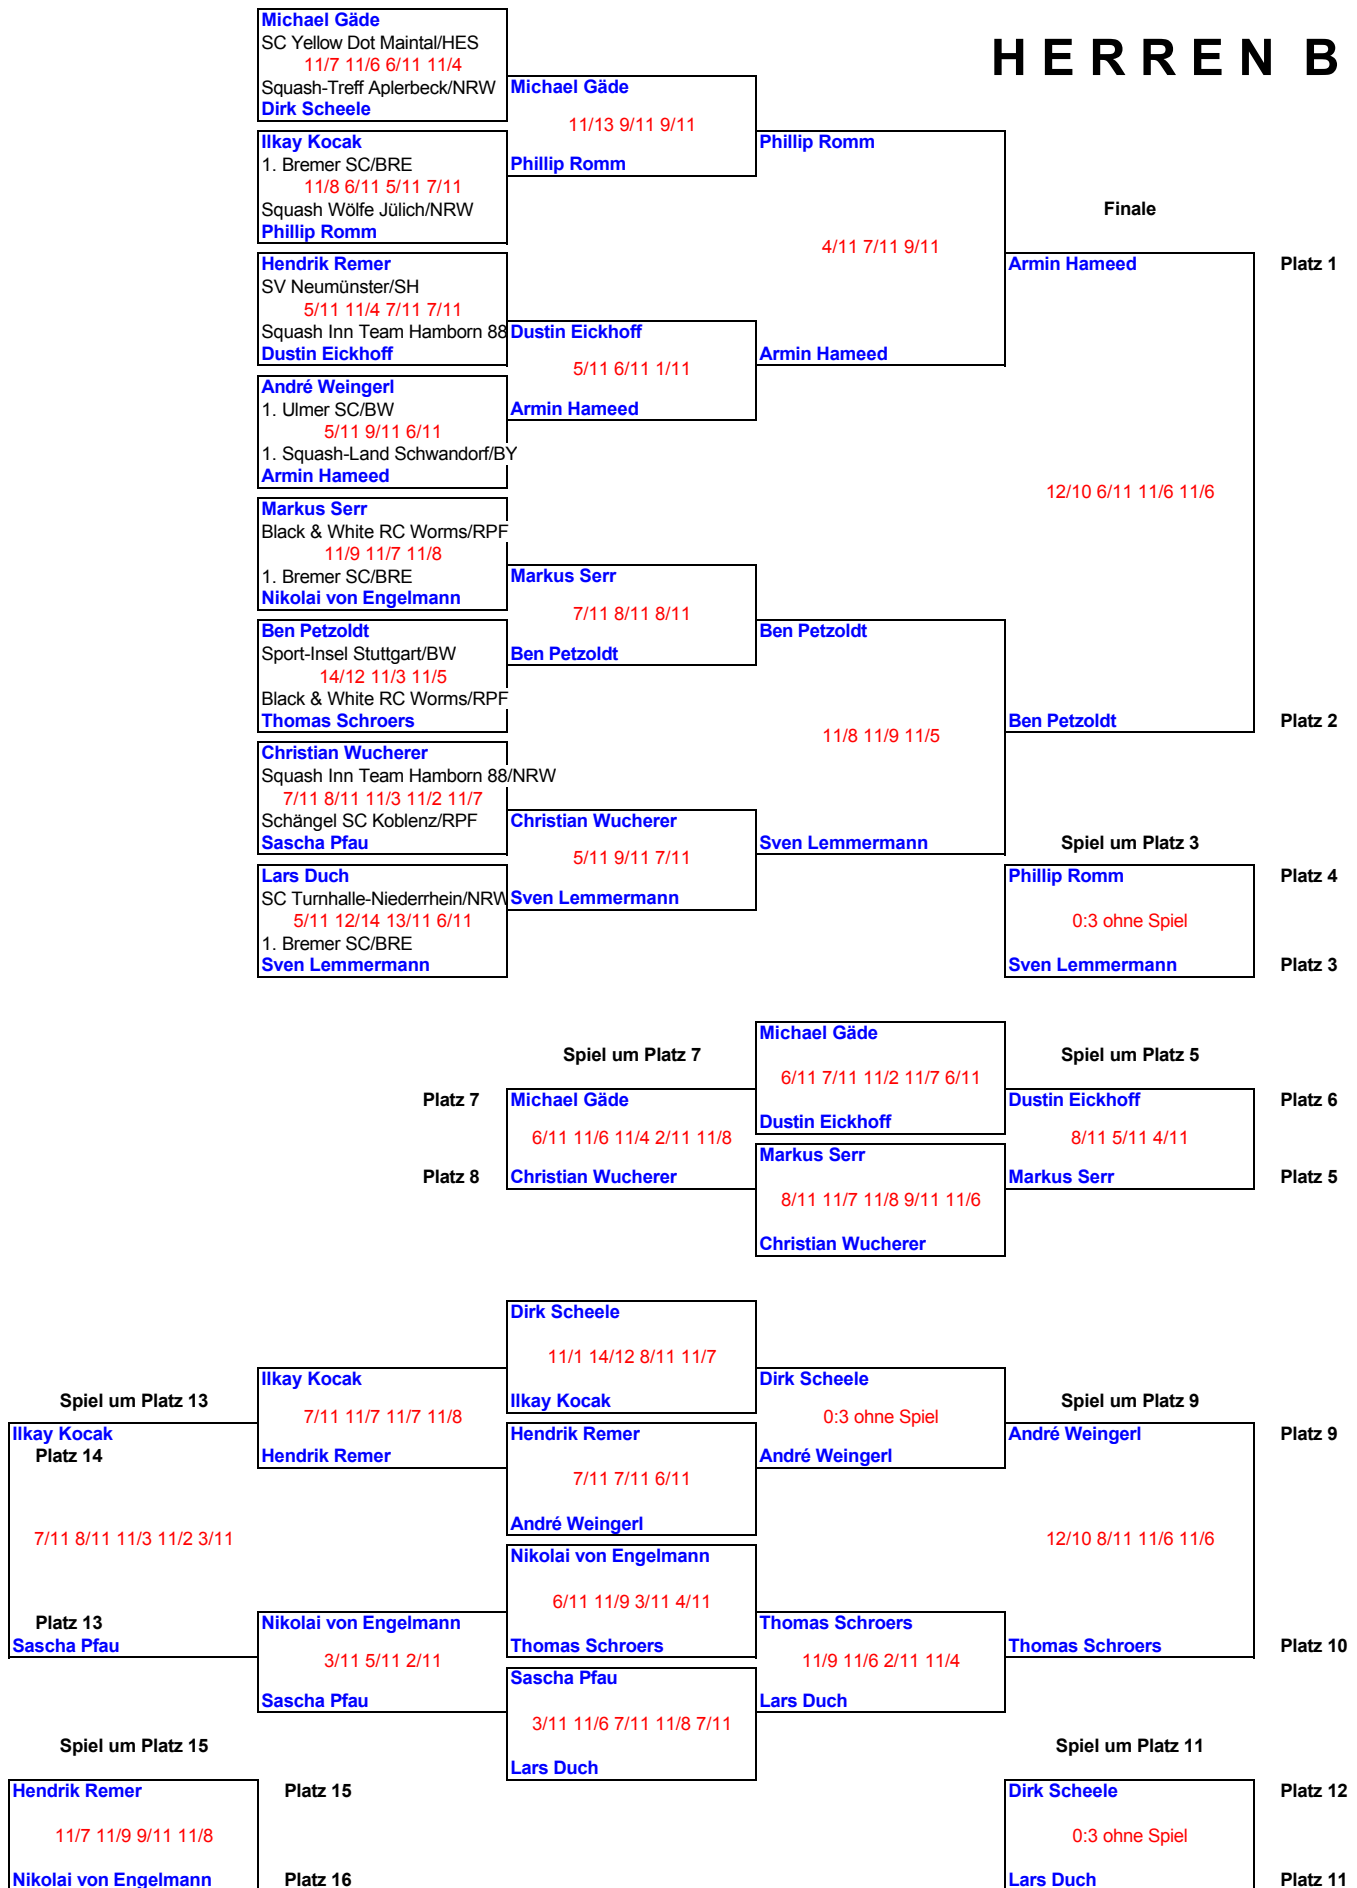

2. Plansecur Squash Open

Sportpark am Kreuzeck, St. Augustin, 15. - 17. Oktober 2010

D A M E N A

2. Plansecur Squash Open

Sportpark am Kreuzeck, St. Augustin, 15. - 17. Oktober 2010

Damen A

Platz 13 - 17		A	B	C	D	E	Siege	Sätze	Platz
A	Susi Wirths		8/11 7/11 8/11	11/6 9/11 11/4 11/1	11/5 11/2 11/4	11/5 8/11 13/15 11/13	2		15
B	Laura Kutsch	11/8 11/7 11/8		11/2 11/1 11/6	11/5 11/3 11/1	9/11 7/11 11/7 4/11	3		14
C	Tatjana Scholl	6/11 11/9 4/11 1/11	2/11 1/11 6/11		11/5 12/10 11/2	3/11 3/11 5/11	1		16
D	Romina Hoppenreis	5/11 2/11 4/11	5/11 3/11 1/11	5/11 10/12 2/11		3/11 0/11 4/11	0		17
E	Stefanie Rösner	5/11 11/8 15/13 13/11	11/9 11/7 7/11 11/4	11/3 11/3 11/5	11/3 11/0 11/4		4		13

2. Plansecur Squash Open

Sportpark am Kreuzeck, St. Augustin, 15. - 17. Oktober 2010

HERREN B

2. Plansecur Squash Open

Sportpark am Kreuzeck, St. Augustin, 15. - 17. Oktober 2010

HERREN C

2. Plansecur Squash Open