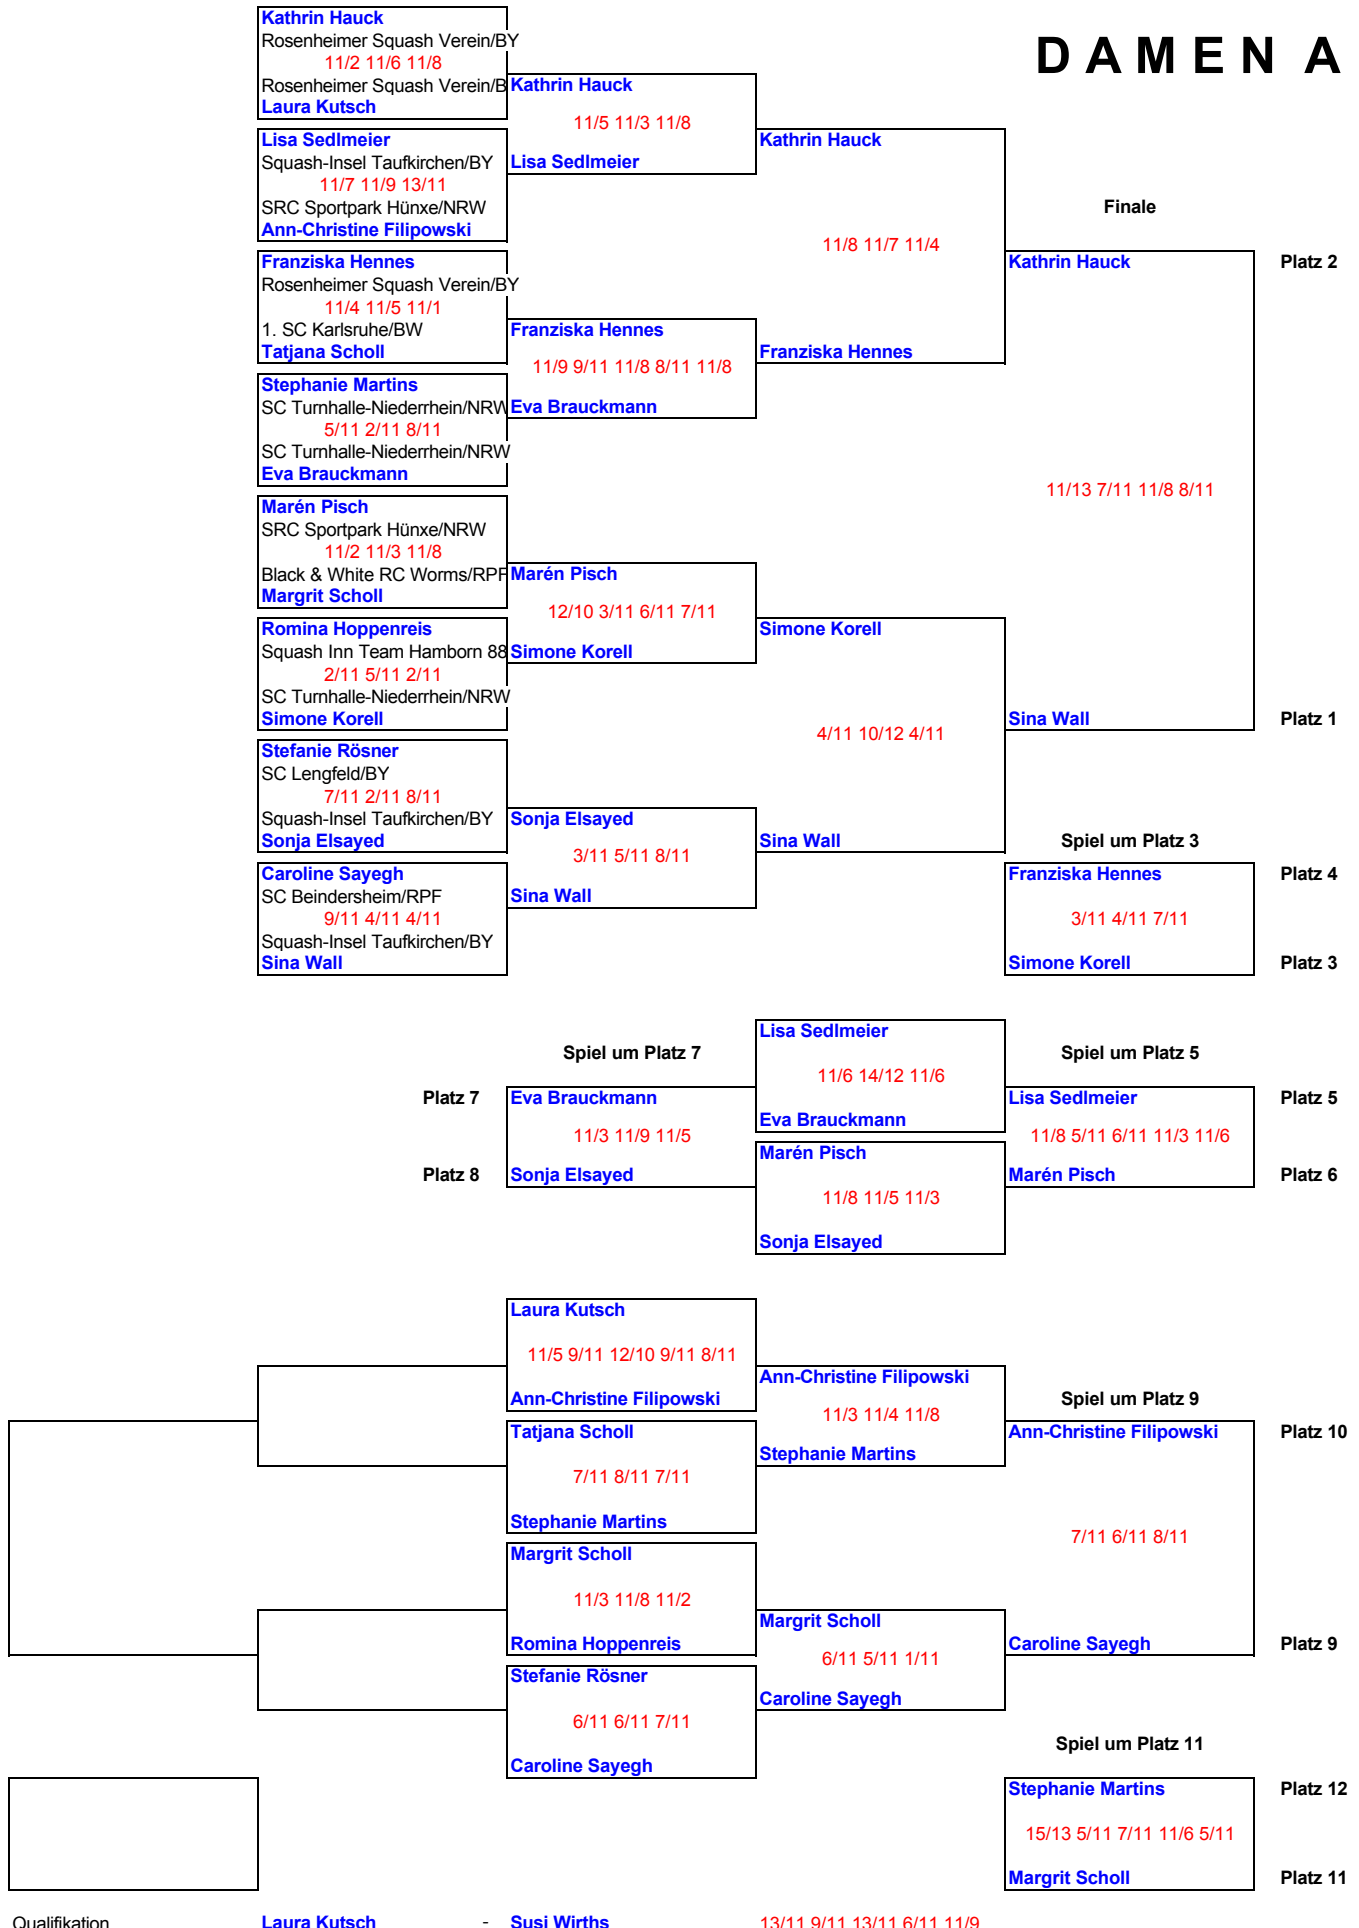

2. Plansecur Squash Open

Sportpark am Kreuzeck, St. Augustin, 15. - 17. Oktober 2010

D A M E N A

2. Plansecur Squash Open

Sportpark am Kreuzeck, St. Augustin, 15. - 17. Oktober 2010

Damen A

Platz 13 - 17		A	B	C	D	E	Siege	Sätze	Platz
A	Susi Wirths		8/11 7/11 8/11	11/6 9/11 11/4 11/1	11/5 11/2 11/4	11/5 8/11 13/15 11/13	2		15
B	Laura Kutsch	11/8 11/7 11/8		11/2 11/1 11/6	11/5 11/3 11/1	9/11 7/11 11/7 4/11	3		14
C	Tatjana Scholl	6/11 11/9 4/11 1/11	2/11 1/11 6/11		11/5 12/10 11/2	3/11 3/11 5/11	1		16
D	Romina Hoppenreis	5/11 2/11 4/11	5/11 3/11 1/11	5/11 10/12 2/11		3/11 0/11 4/11	0		17
E	Stefanie Rösner	5/11 11/8 15/13 13/11	11/9 11/7 7/11 11/4	11/3 11/3 11/5	11/3 11/0 11/4		4		13

2. Plansecur Squash Open

Sportpark am Kreuzeck, St. Augustin, 15. - 17. Oktober 2010

HERREN B

2. Plansecur Squash Open

Sportpark am Kreuzeck, St. Augustin, 15. - 17. Oktober 2010

HERREN C

2. Plansecur Squash Open

Sportpark am Kreuzeck, St. Augustin, 15. - 17. Oktober 2010

HERREN C

2. Plansecur Squash Open

Sportpark am Kreuzeck, St. Augustin, 15. - 17. Oktober 2010

HERREN C