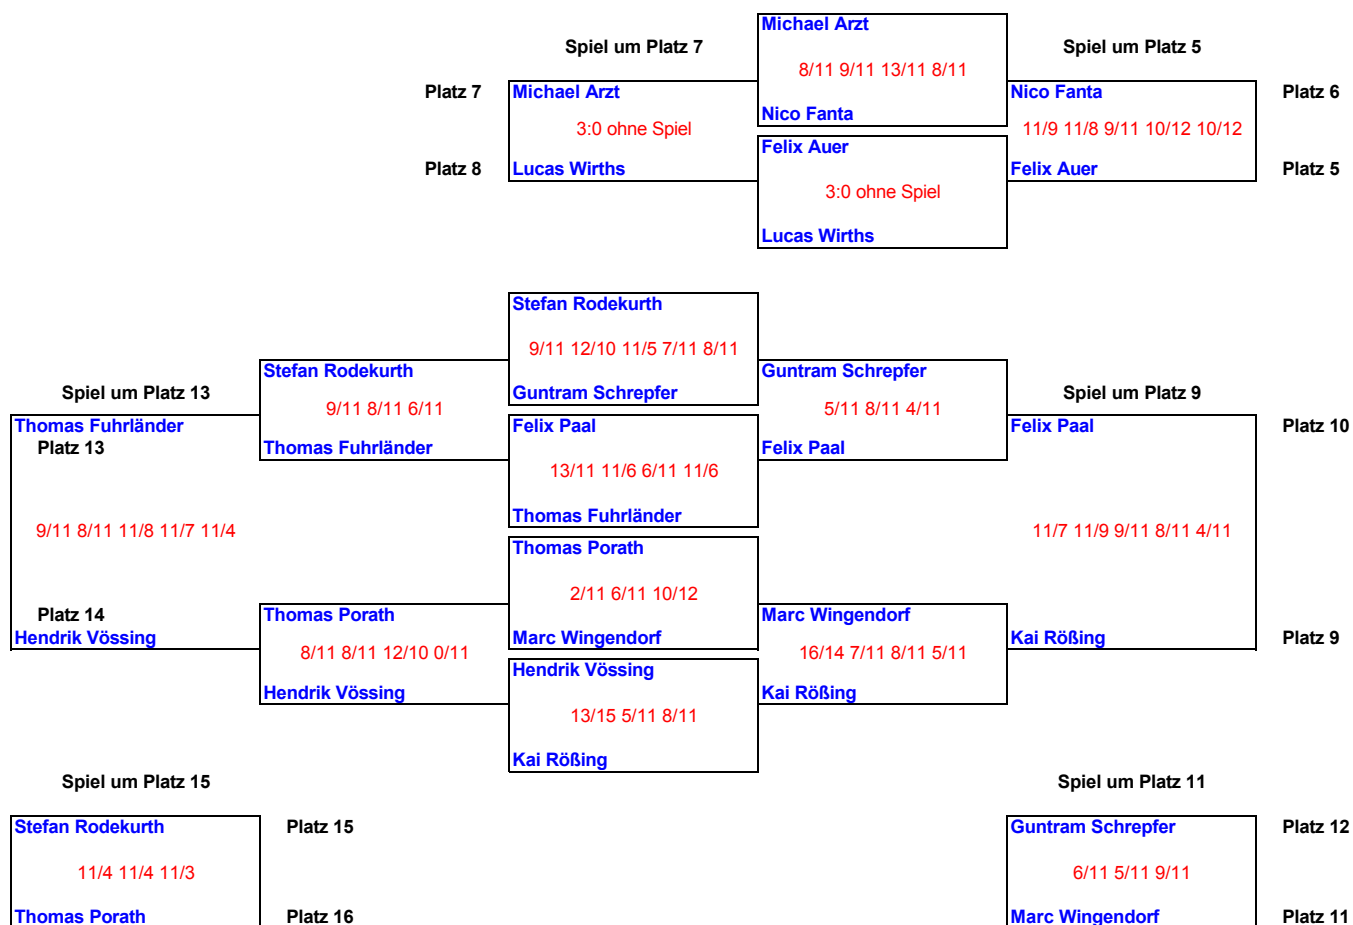

2. Plansecur Squash Open

Sportpark am Kreuzeck, St. Augustin, 15. - 17. Oktober 2010

D A M E N A

2. Plansecur Squash Open

Sportpark am Kreuzeck, St. Augustin, 15. - 17. Oktober 2010

Damen A

Platz 13 - 17		A	B	C	D	E	Siege	Sätze	Platz
A	Susi Wirths		8/11 7/11 8/11	11/6 9/11 11/4 11/1	11/5 11/2 11/4	11/5 8/11 13/15 11/13	2		15
B	Laura Kutsch	11/8 11/7 11/8		11/2 11/1 11/6	11/5 11/3 11/1	9/11 7/11 11/7 4/11	3		14
C	Tatjana Scholl	6/11 11/9 4/11 1/11	2/11 1/11 6/11		11/5 12/10 11/2	3/11 3/11 5/11	1		16
D	Romina Hoppenreis	5/11 2/11 4/11	5/11 3/11 1/11	5/11 10/12 2/11		3/11 0/11 4/11	0		17
E	Stefanie Rösner	5/11 11/8 15/13 13/11	11/9 11/7 7/11 11/4	11/3 11/3 11/5	11/3 11/0 11/4		4		13

2. Plansecur Squash Open

Sportpark am Kreuzeck, St. Augustin, 15. - 17. Oktober 2010

HERREN B

2. Plansecur Squash Open

Sportpark am Kreuzeck, St. Augustin, 15. - 17. Oktober 2010

HERREN C

2. Plansecur Squash Open

Sportpark am Kreuzeck, St. Augustin, 15. - 17. Oktober 2010

HERREN C

2. Plansecur Squash Open

Sportpark am Kreuzeck, St. Augustin, 15. - 17. Oktober 2010

HERREN C