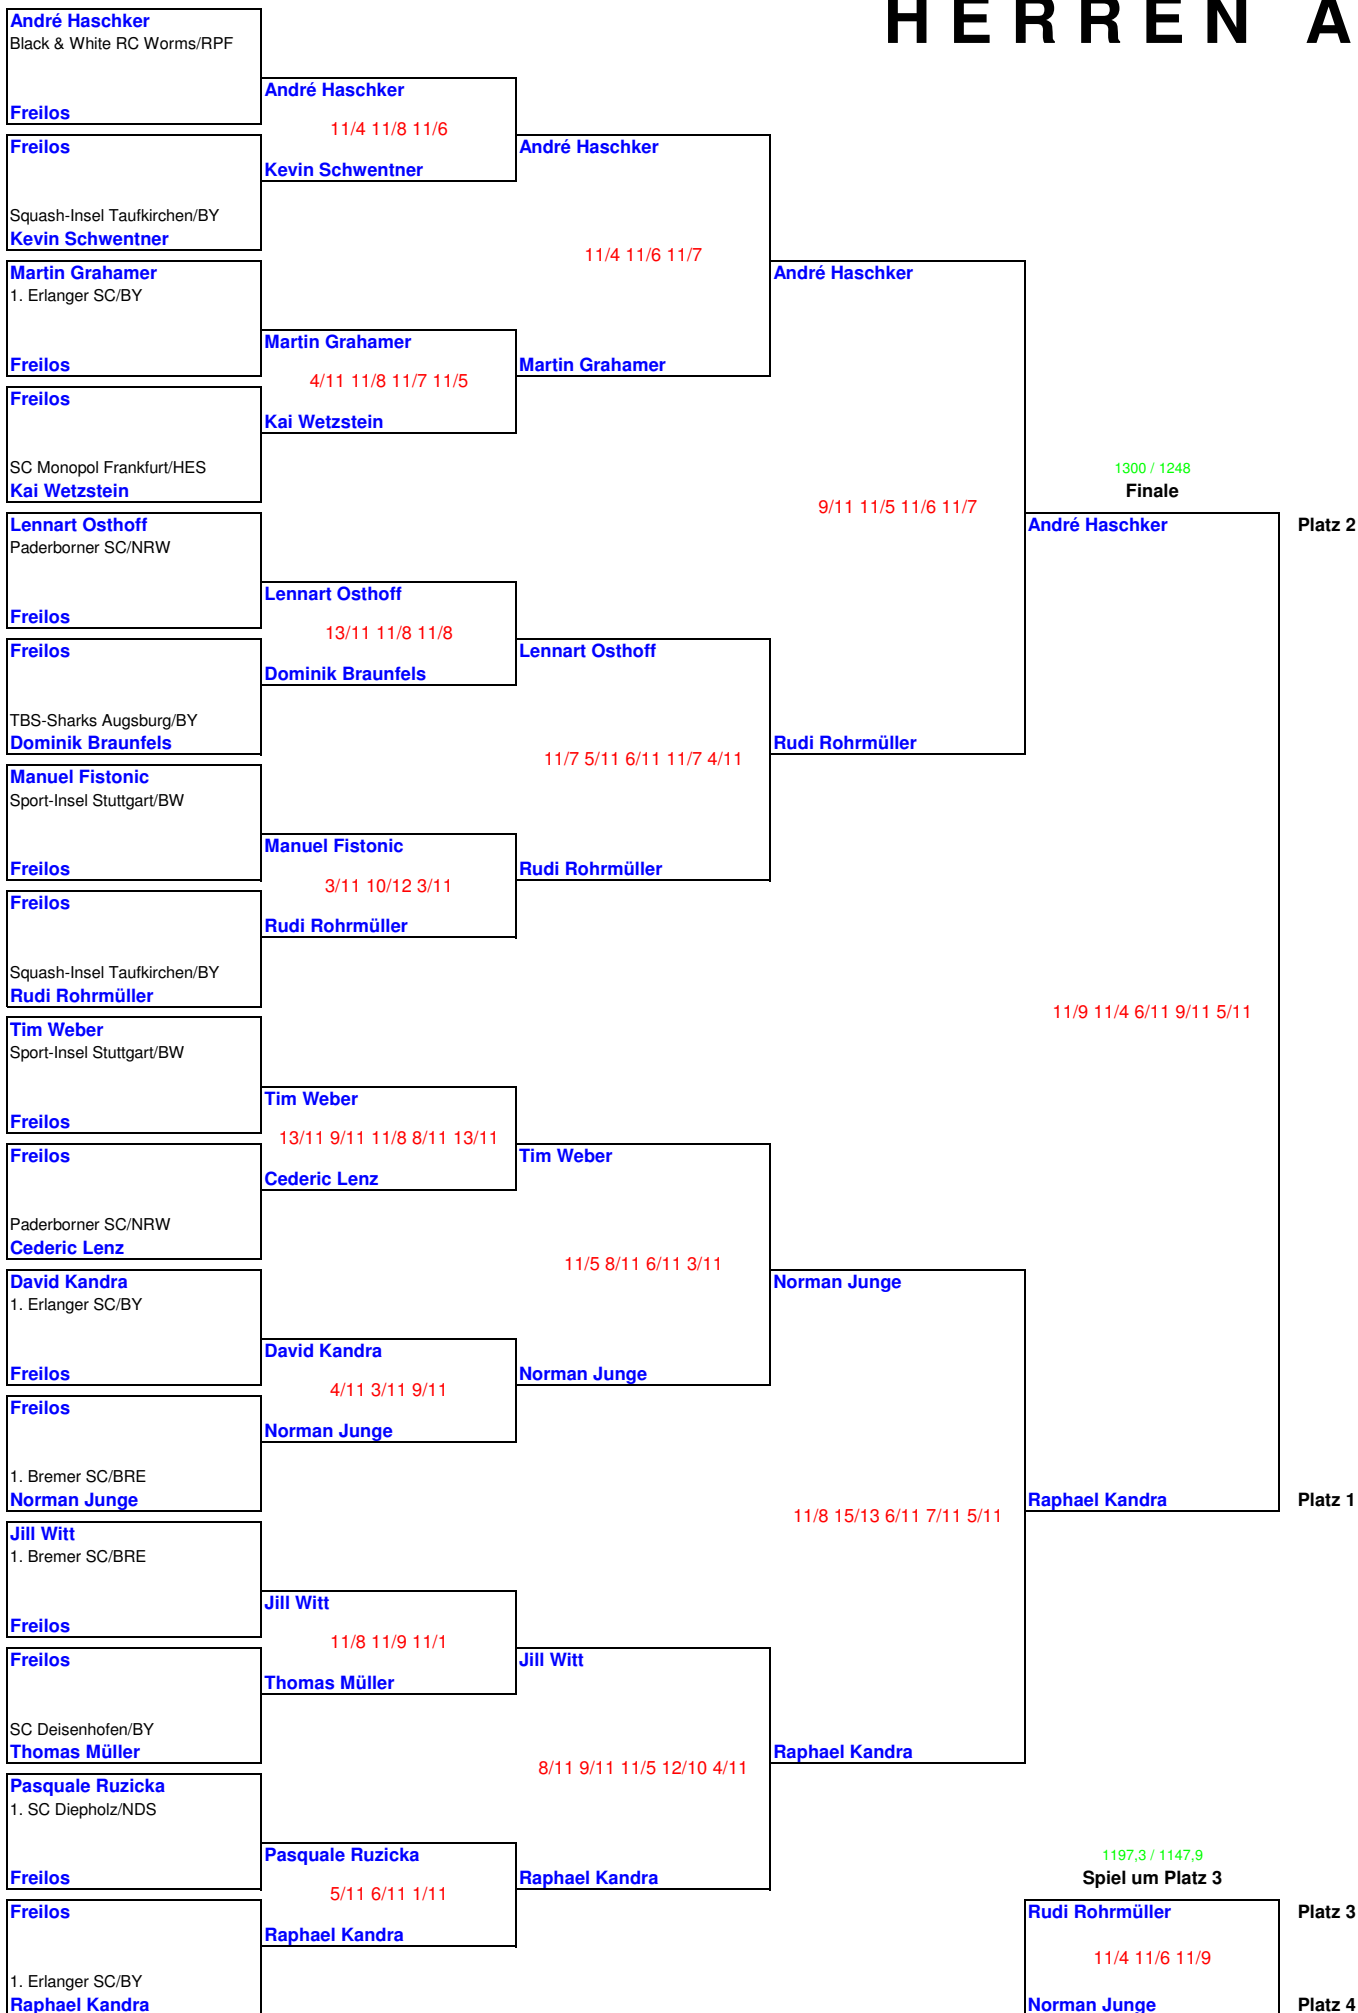

Data-Warehouse Open
Squash-Insel Taufkirchen, 11. - 13. September 2009

HERREN A