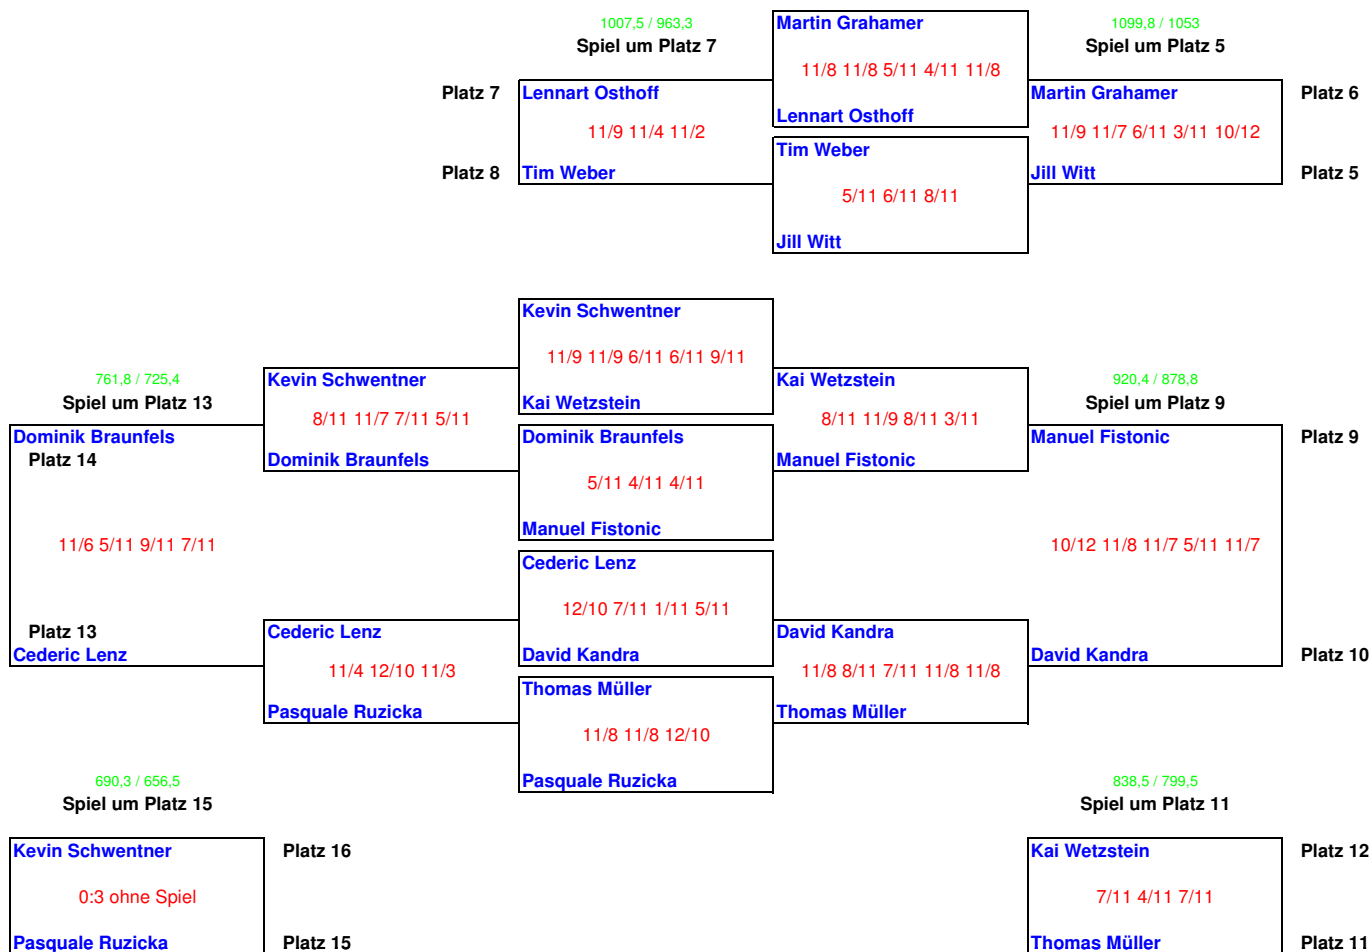

Platz 17 - 19		A	B	C	D	E	Siege	Sätze	Platz
A	Iris Stockbauer			11/7 11/7 11/5			1		17
B	Freilos								
C	Selma Boztepe	7/11 7/11 5/11					0		18
D									
E									

Data-Warehouse Open
Squash-Insel Taufkirchen, 11. - 13. September 2009

HERREN A

Data-Warehouse Open
Squash-Insel Taufkirchen, 11. - 13. September 2009

HERREN A

Data-Warehouse Open
Squash-Insel Taufkirchen, 11. - 13. September 2009

HERREN B

Data-Warehouse Open
Squash-Insel Taufkirchen, 11. - 13. September 2009