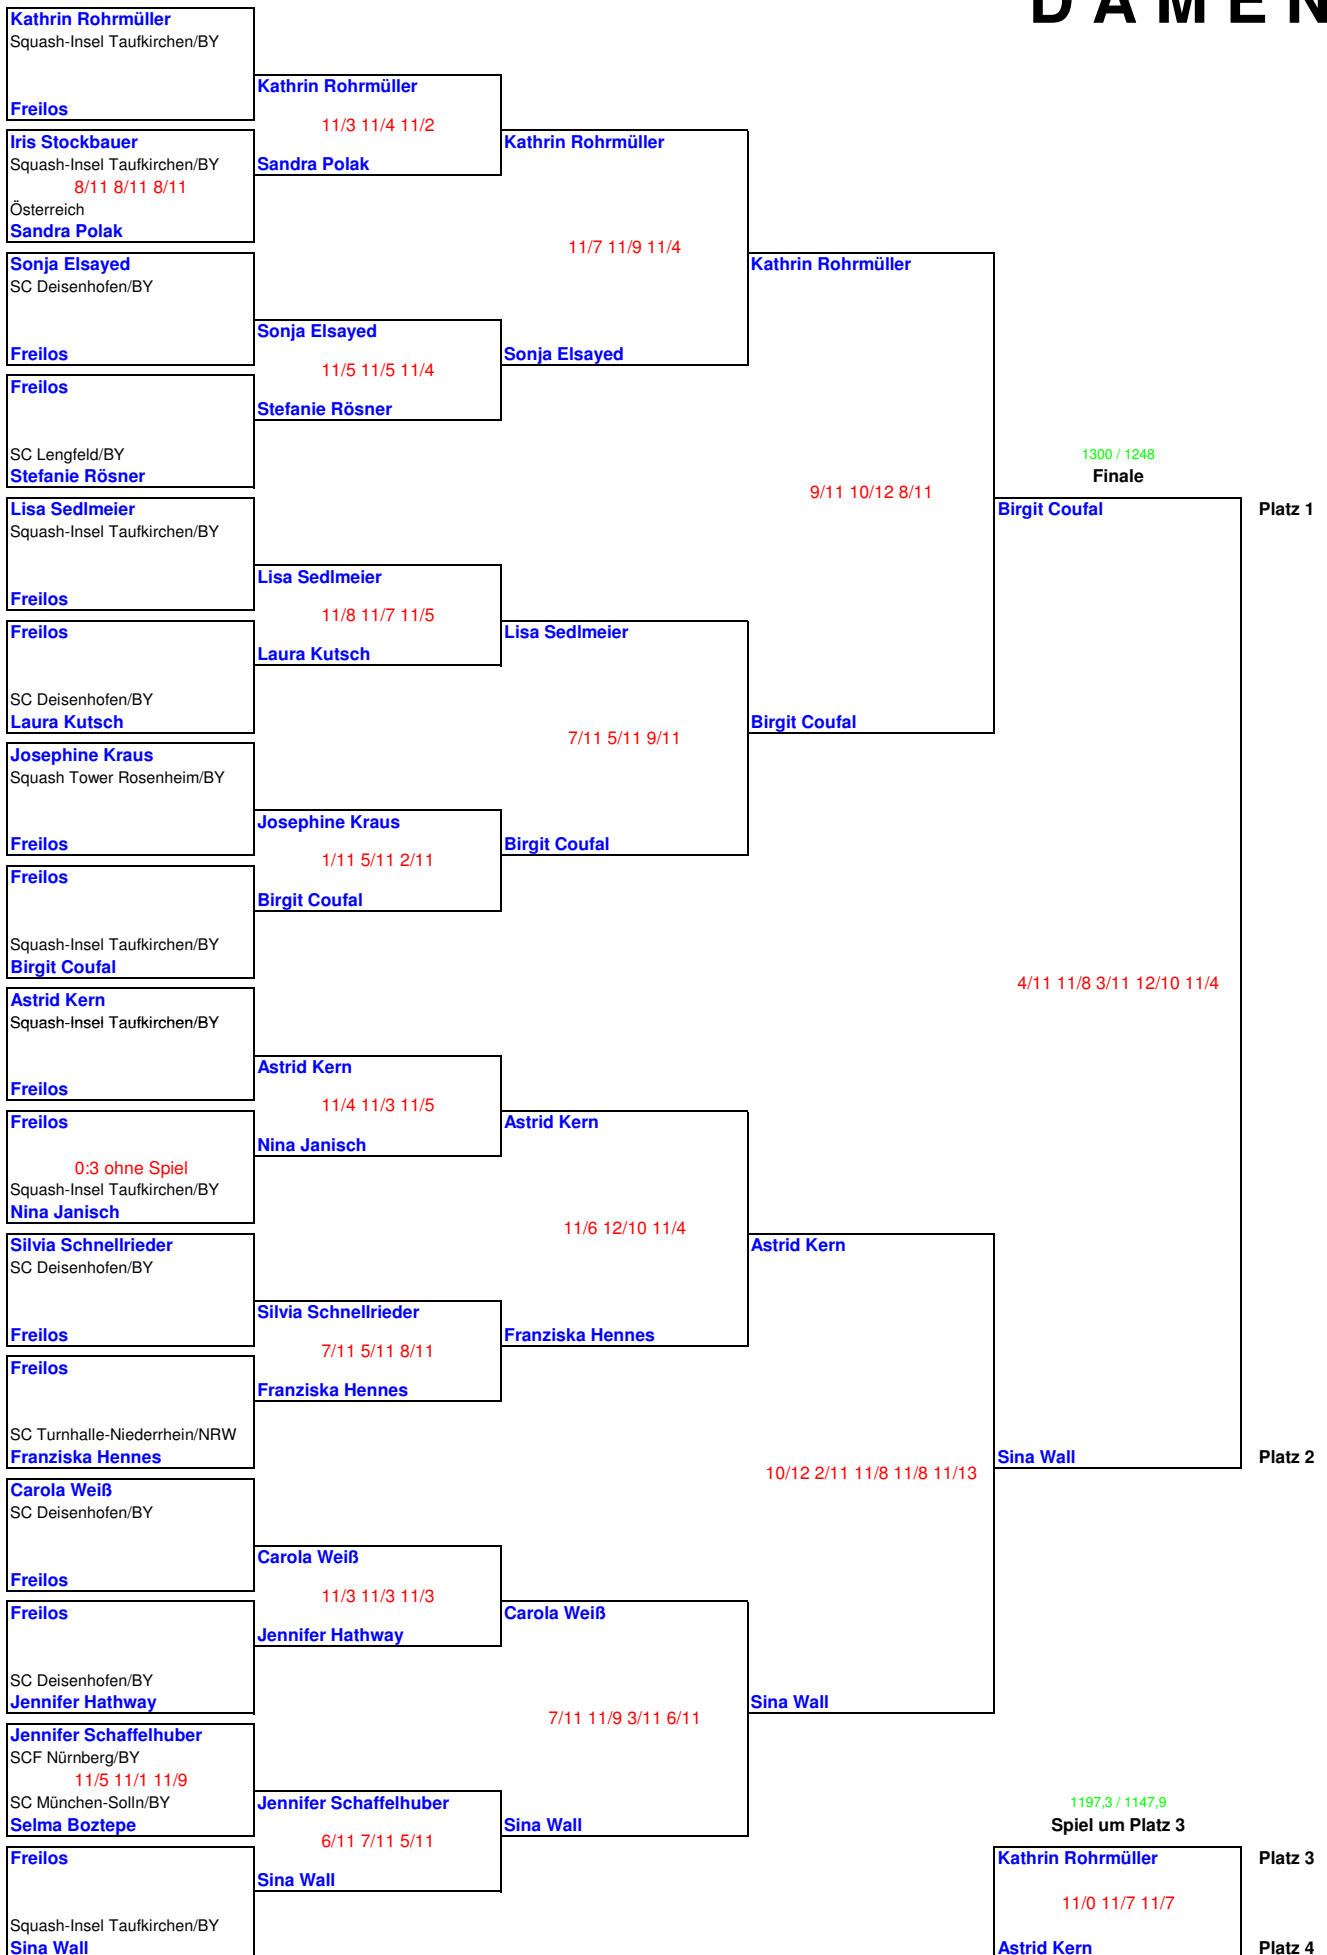

Data-Warehouse Open
Squash-Insel Taufkirchen, 11. - 13. September 2009

D A M E N

Data-Warehouse Open
Squash-Insel Taufkirchen, 11. - 13. September 2009

D A M E N

	1007,5 / 963,3 Spiel um Platz 7	Sonja Elsayed 12/14 3/11 6/11 Lisa Sedlmeier	1099,8 / 1053 Spiel um Platz 5	
Platz 7	Sonja Elsayed 11/7 11/8 11/6	Lisa Sedlmeier 12/10 4/11 6/11 7/11	Platz 6	
Platz 8	Franziska Hennes	Franziska Hennes 8/11 2/11 7/11 Carola Weiß	Carola Weiß	Platz 5

	761,8 / 725,4 Spiel um Platz 13	Sandra Polak 11/3 11/4 11/8 Stefanie Rösner	920,4 / 878,8 Spiel um Platz 9	
Stefanie Rösner Platz 14 7/11 4/11 6/11 Platz 13 Jennifer Hathway	Stefanie Rösner 8/11 11/7 11/7 14/12 Josephine Kraus	Sandra Polak 11/6 13/11 11/9 Laura Kutsch	Sandra Polak 11/4 11/5 8/11 11/4 Jennifer Schaffelhuber	Platz 9
	Nina Janisch 5/11 5/11 5/11 Jennifer Hathway	Laura Kutsch 11/7 7/11 11/8 11/7 Josephine Kraus Nina Janisch 8/11 13/15 8/11 Silvia Schnellrieder Jennifer Hathway 8/11 8/11 10/12 Jennifer Schaffelhuber	Silvia Schnellrieder 9/11 4/11 12/10 13/11 3/11 Jennifer Schaffelhuber	Platz 10
	690,3 / 656,5 Spiel um Platz 15		838,5 / 799,5 Spiel um Platz 11	
Josephine Kraus 7/11 6/11 11/7 11/3 11/4 Nina Janisch	Platz 15		Laura Kutsch 10/12 9/11 7/11 Silvia Schnellrieder	Platz 12
	Platz 16			Platz 11

Platz 17 - 19		A	B	C	D	E	Siege	Sätze	Platz
A	Iris Stockbauer			11/7 11/7 11/5			1		17
B	Freilos								
C	Selma Boztepe	7/11 7/11 5/11					0		18
D									
E									

Data-Warehouse Open
Squash-Insel Taufkirchen, 11. - 13. September 2009