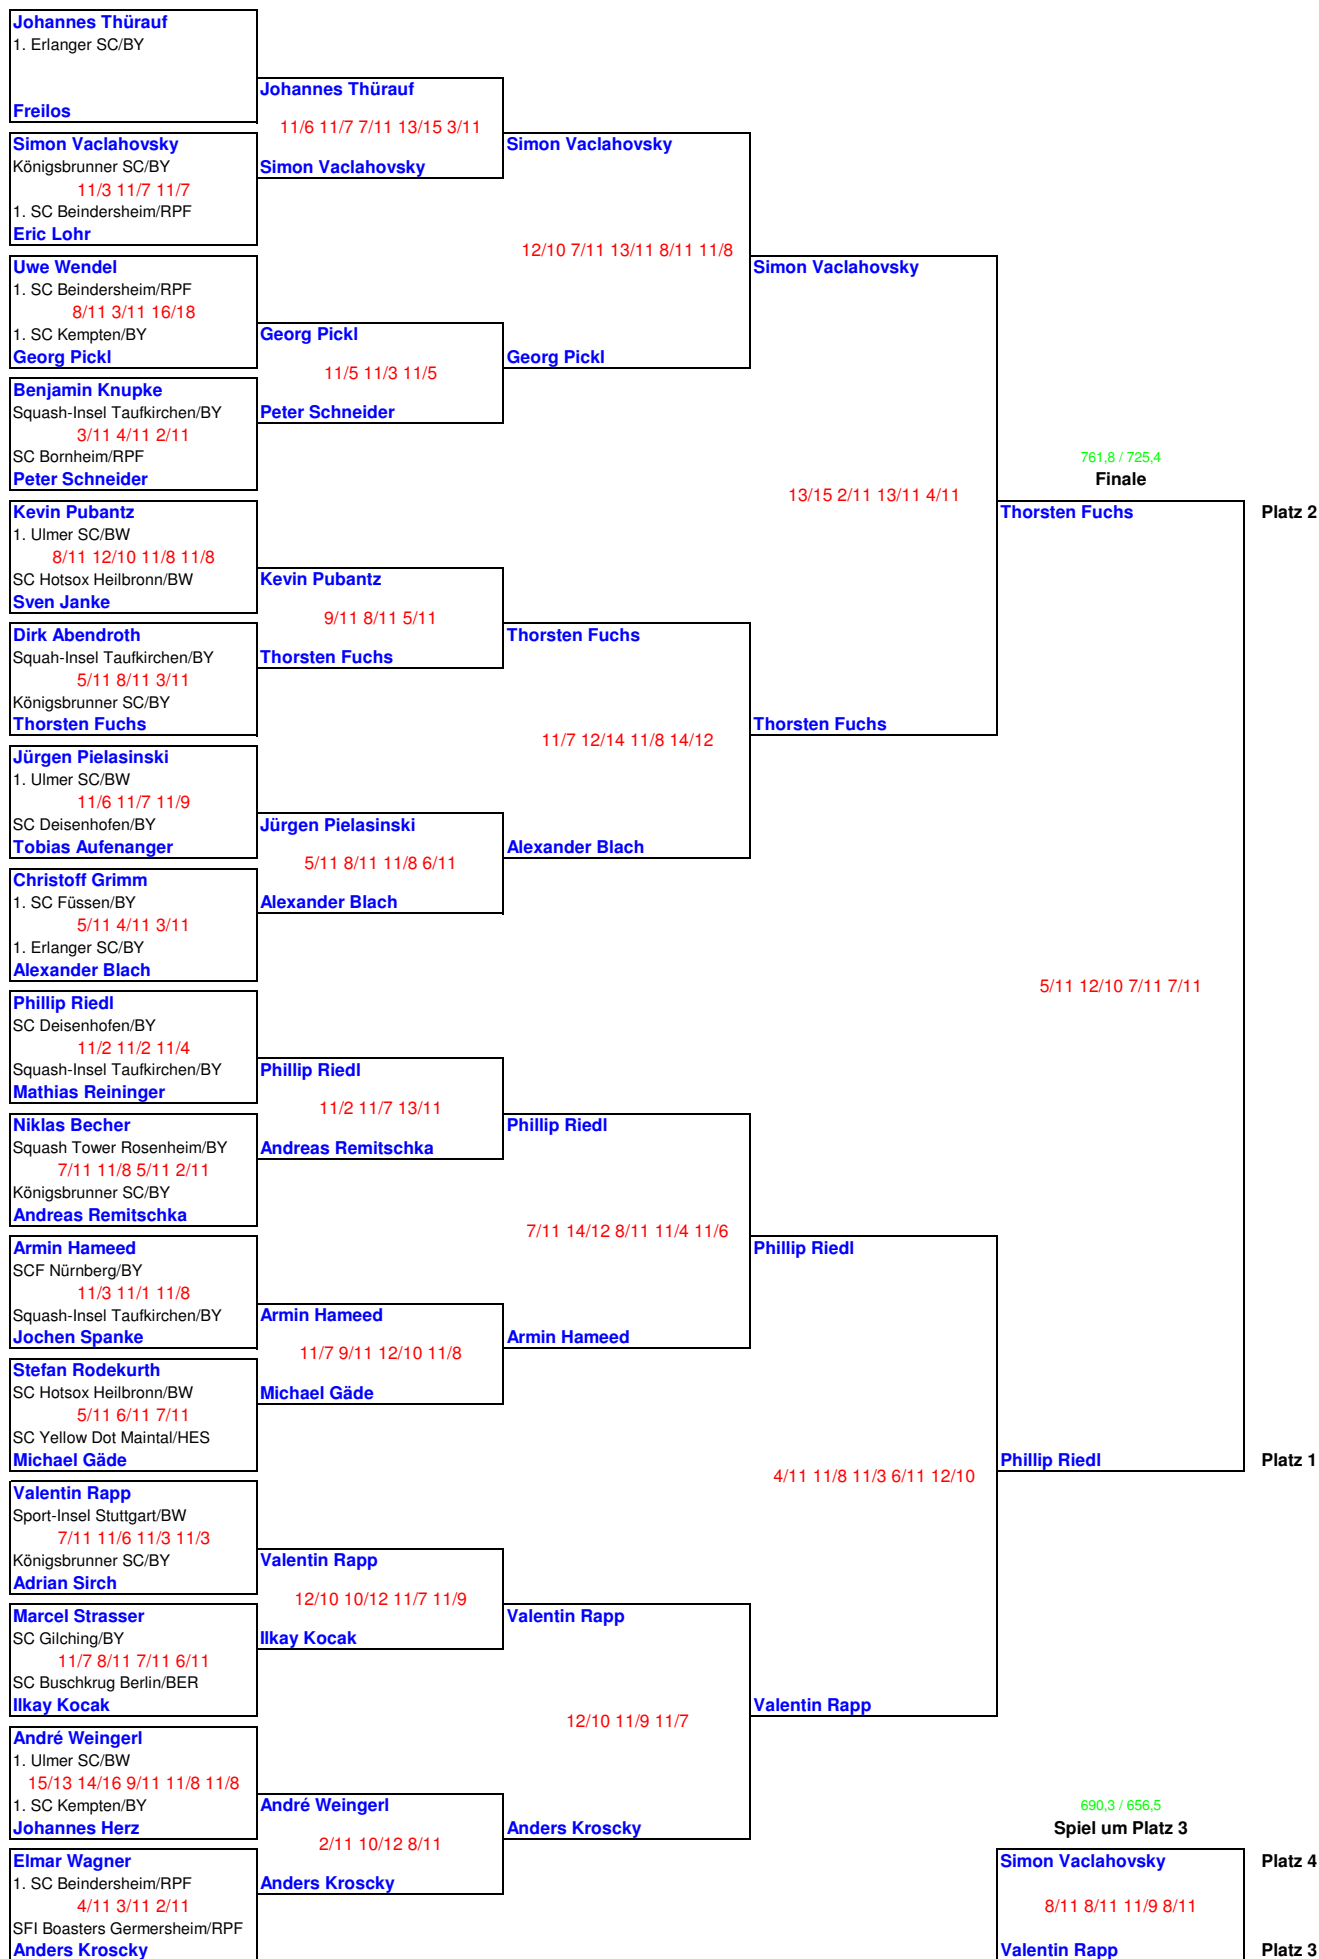

	761,8 / 725,4 Spiel um Platz 13	Sandra Polak 11/3 11/4 11/8 Stefanie Rösner	920,4 / 878,8 Spiel um Platz 9	
Stefanie Rösner Platz 14 7/11 4/11 6/11 Platz 13 Jennifer Hathway	Stefanie Rösner 8/11 11/7 11/7 14/12 Josephine Kraus	Sandra Polak 11/6 13/11 11/9 Laura Kutsch	Sandra Polak 11/4 11/5 8/11 11/4 Jennifer Schaffelhuber	Platz 9
	Nina Janisch 5/11 5/11 5/11 Jennifer Hathway	Laura Kutsch 11/7 7/11 11/8 11/7 Josephine Kraus Nina Janisch 8/11 13/15 8/11 Silvia Schnellrieder Jennifer Hathway 8/11 8/11 10/12 Jennifer Schaffelhuber	Silvia Schnellrieder 9/11 4/11 12/10 13/11 3/11 Jennifer Schaffelhuber	Platz 10
	690,3 / 656,5 Spiel um Platz 15		838,5 / 799,5 Spiel um Platz 11	
Josephine Kraus 7/11 6/11 11/7 11/3 11/4 Nina Janisch	Platz 15		Laura Kutsch 10/12 9/11 7/11 Silvia Schnellrieder	Platz 12
	Platz 16			Platz 11

Platz 17 - 19		A	B	C	D	E	Siege	Sätze	Platz
A	Iris Stockbauer			11/7 11/7 11/5			1		17
B	Freilos								
C	Selma Boztepe	7/11 7/11 5/11					0		18
D									
E									

Data-Warehouse Open
Squash-Insel Taufkirchen, 11. - 13. September 2009

HERREN A

Data-Warehouse Open
Squash-Insel Taufkirchen, 11. - 13. September 2009

HERREN A

Data-Warehouse Open
Squash-Insel Taufkirchen, 11. - 13. September 2009

HERREN B

Data-Warehouse Open
Squash-Insel Taufkirchen, 11. - 13. September 2009