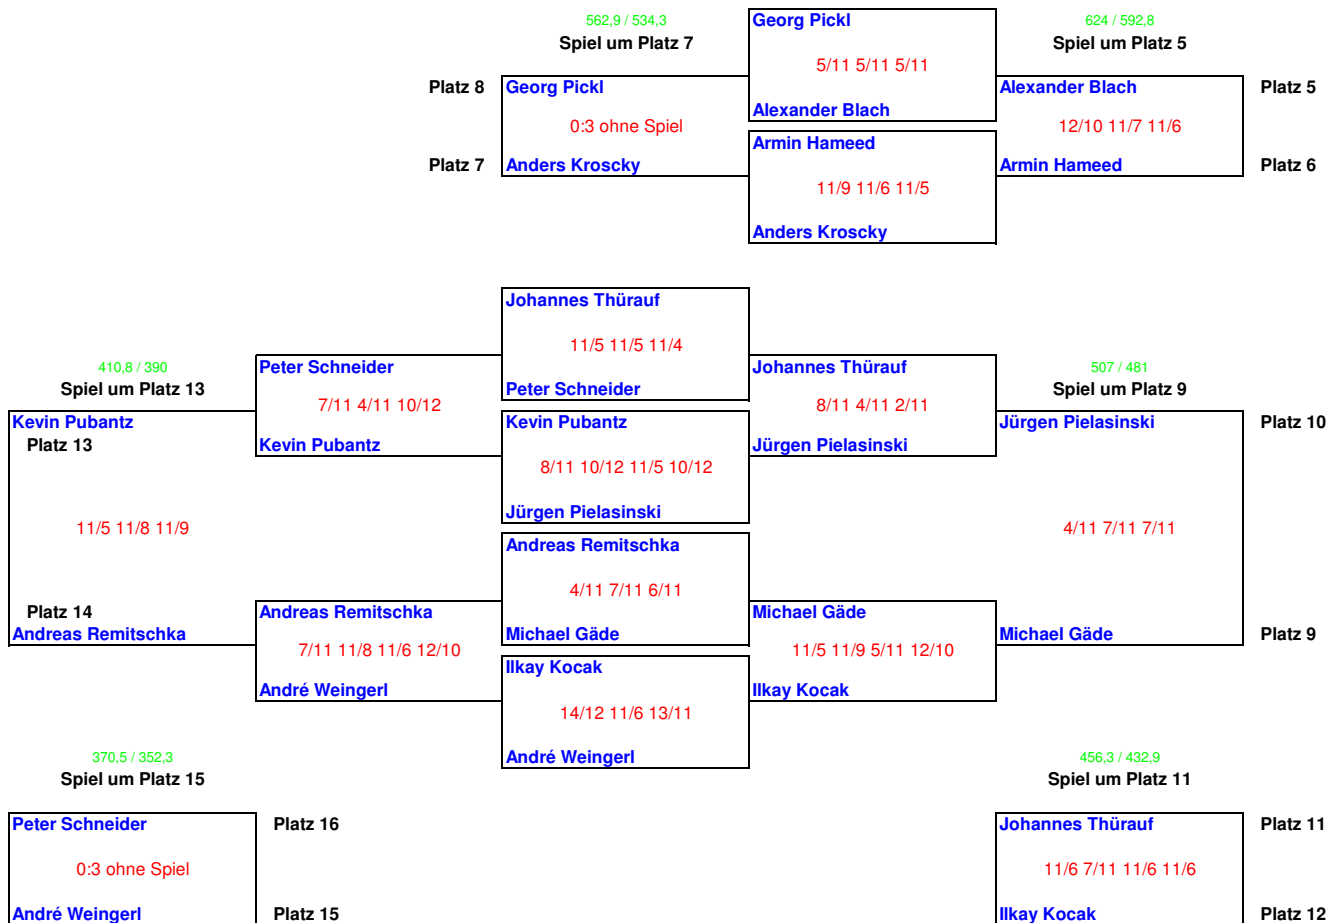

Data-Warehouse Open
Squash-Insel Taufkirchen, 11. - 13. September 2009

HERREN B