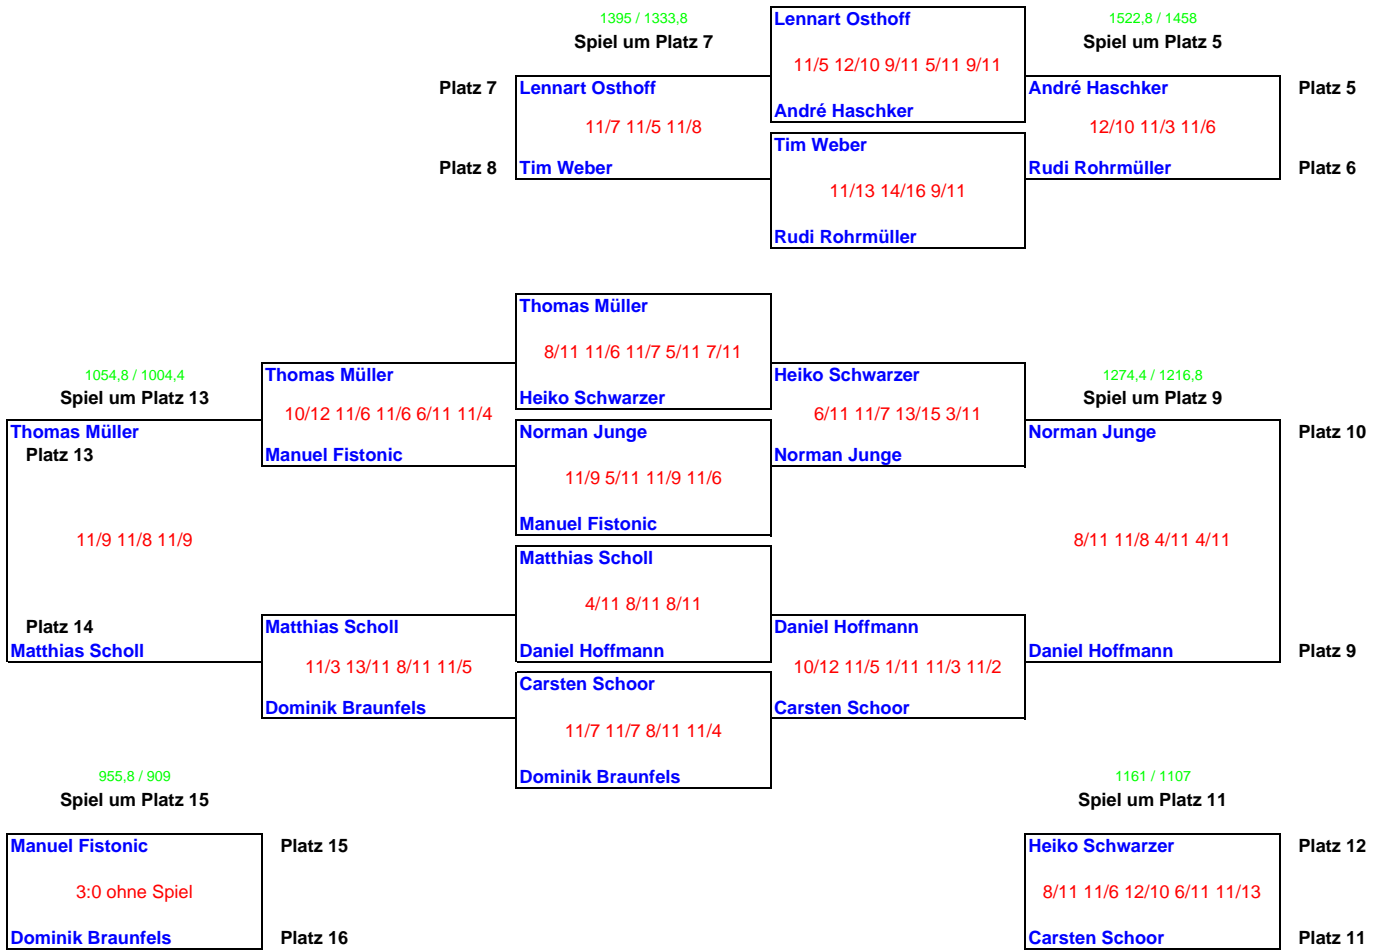

SPORTPARK SEASON START
Sportpark Nord Nürnberg, 28. - 30. August 2009

D A M E N

SPORTPARK SEASON START
Sportpark Nord Nürnberg, 28. - 30. August 2009

HERREN A

SPORTPARK SEASON START
Sportpark Nord Nürnberg, 28. - 30. August 2009

HERREN A

SPORTPARK SEASON START

Sportpark Nord Nürnberg, 28. - 30. August 2009

HERREN A

Sportpark Season Start
Sportpark Nord Nürnberg, 28. - 30. August 2009

HERREN B