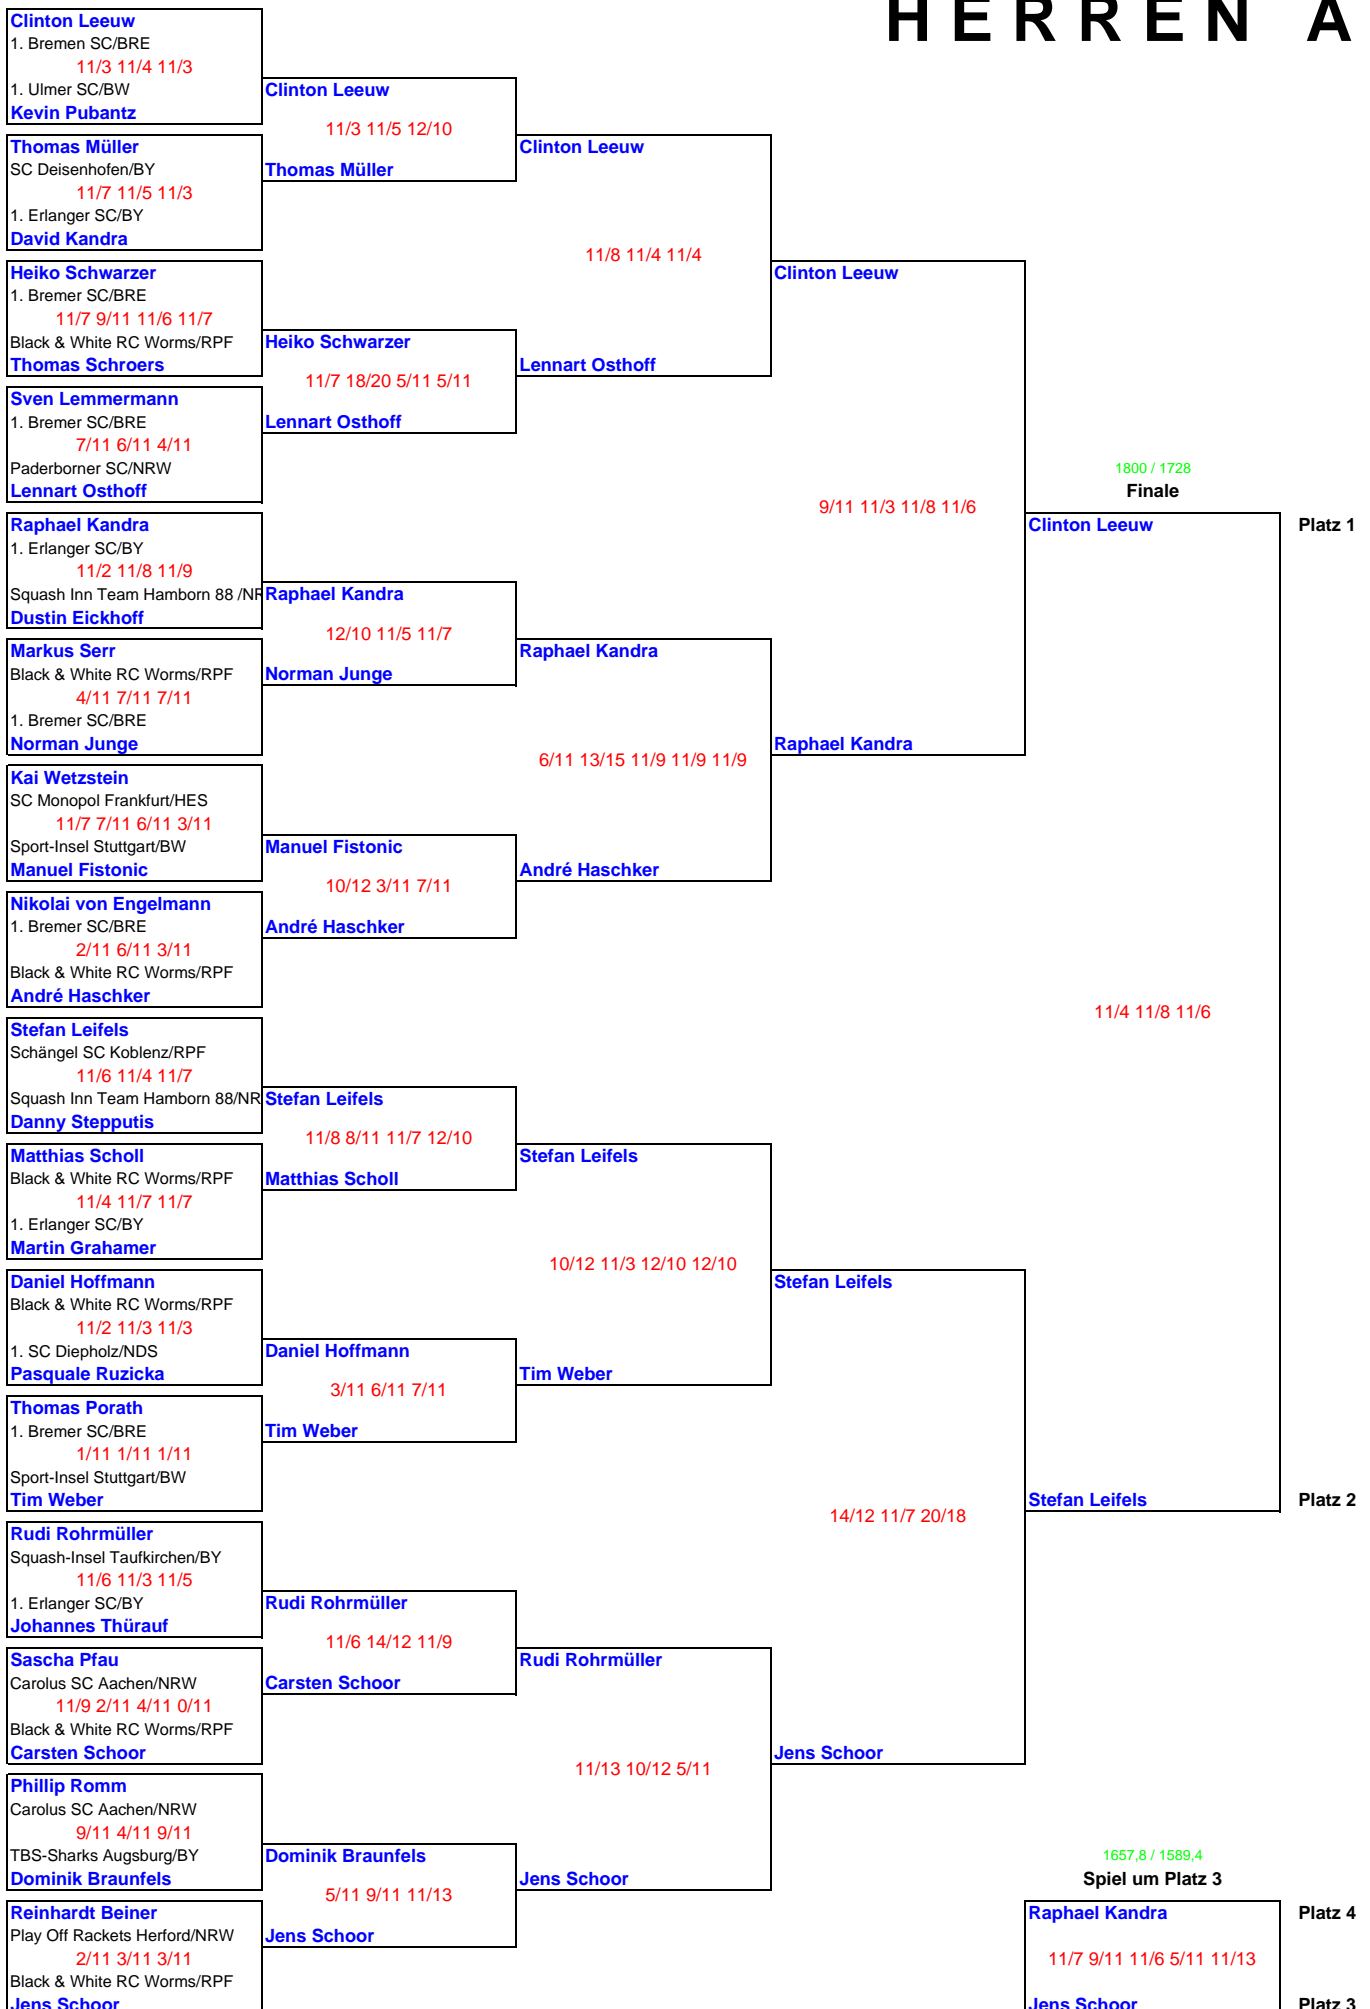

SPORTPARK SEASON START
Sportpark Nord Nürnberg, 28. - 30. August 2009

D A M E N

SPORTPARK SEASON START
Sportpark Nord Nürnberg, 28. - 30. August 2009

HERREN A

SPORTPARK SEASON START
Sportpark Nord Nürnberg, 28. - 30. August 2009

HERREN A

SPORTPARK SEASON START

Sportpark Nord Nürnberg, 28. - 30. August 2009

HERREN A

Sportpark Season Start
Sportpark Nord Nürnberg, 28. - 30. August 2009

HERREN B