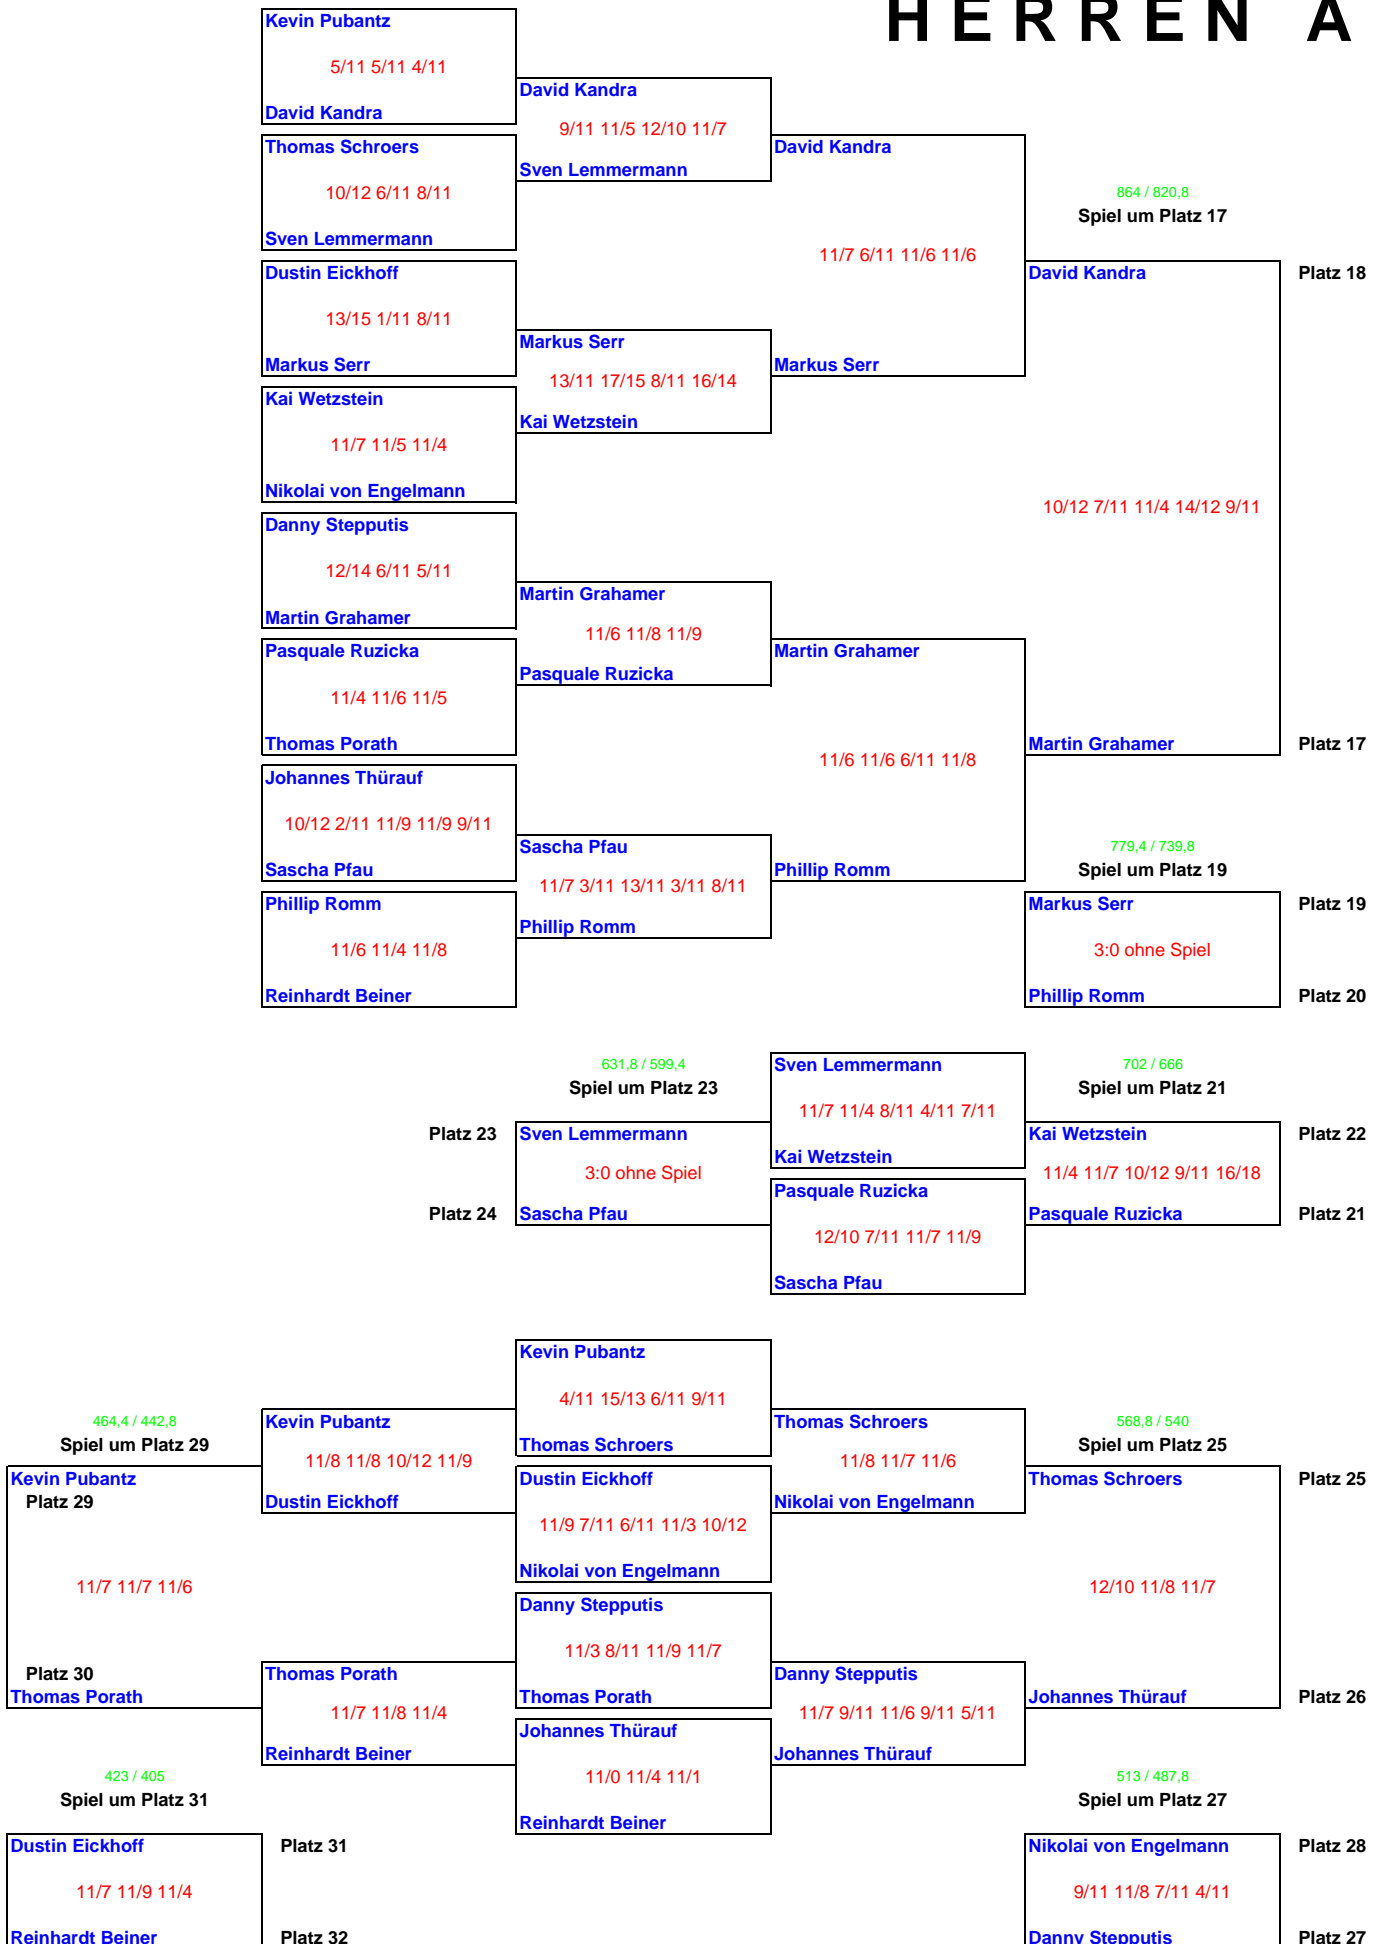

SPORTPARK SEASON START
Sportpark Nord Nürnberg, 28. - 30. August 2009

D A M E N

SPORTPARK SEASON START
Sportpark Nord Nürnberg, 28. - 30. August 2009

HERREN A

SPORTPARK SEASON START
Sportpark Nord Nürnberg, 28. - 30. August 2009

HERREN A

SPORTPARK SEASON START

Sportpark Nord Nürnberg, 28. - 30. August 2009

HERREN A

Sportpark Season Start
Sportpark Nord Nürnberg, 28. - 30. August 2009

HERREN B