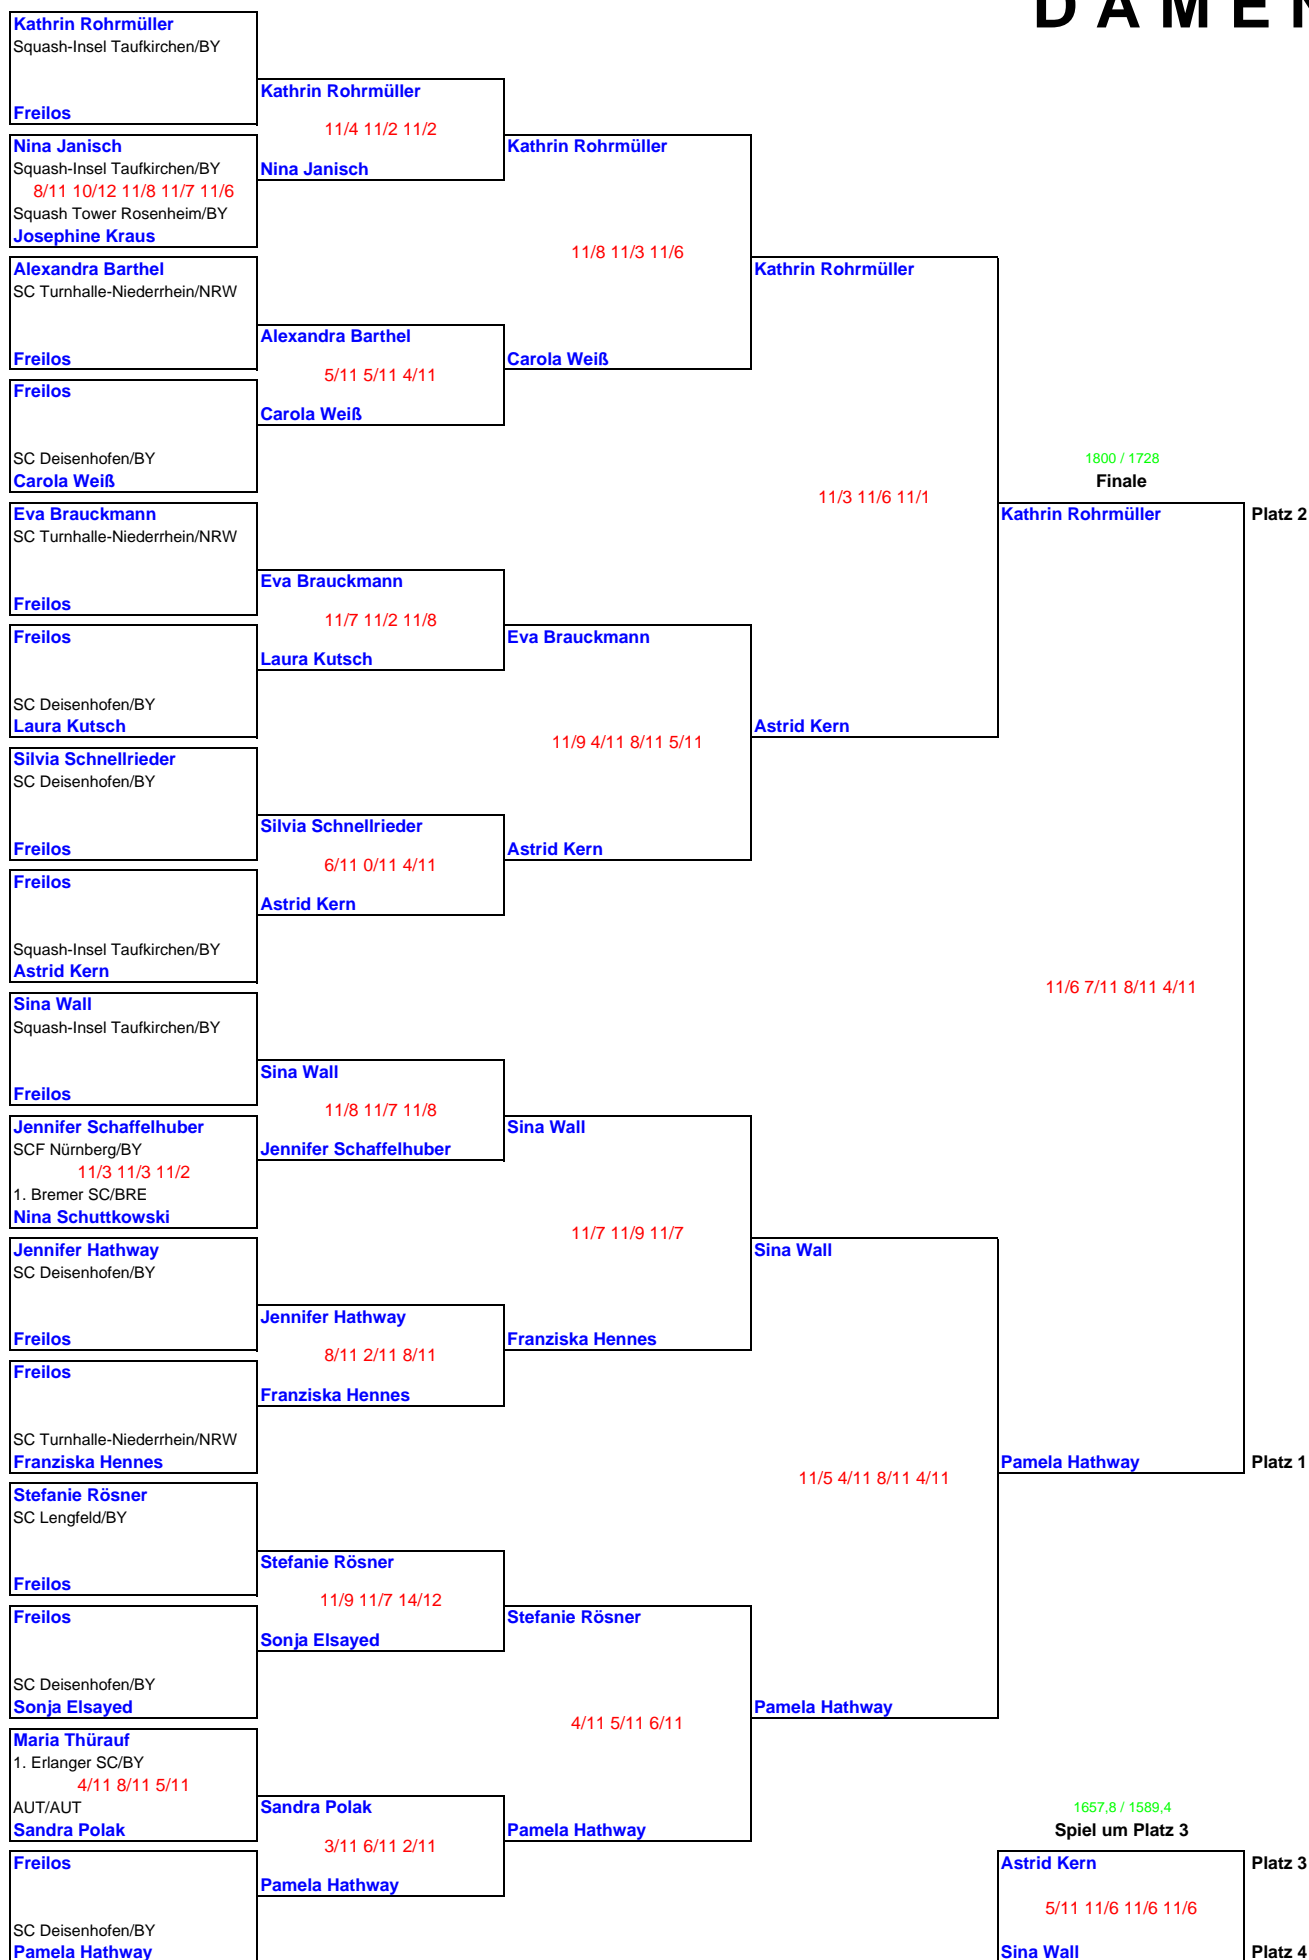

SPORTPARK SEASON START
Sportpark Nord Nürnberg, 28. - 30. August 2009

D A M E N

SPORTPARK SEASON START
Sportpark Nord Nürnberg, 28. - 30. August 2009

HERREN A

SPORTPARK SEASON START
Sportpark Nord Nürnberg, 28. - 30. August 2009

HERREN A

SPORTPARK SEASON START

Sportpark Nord Nürnberg, 28. - 30. August 2009

HERREN A

Sportpark Season Start
Sportpark Nord Nürnberg, 28. - 30. August 2009

HERREN B